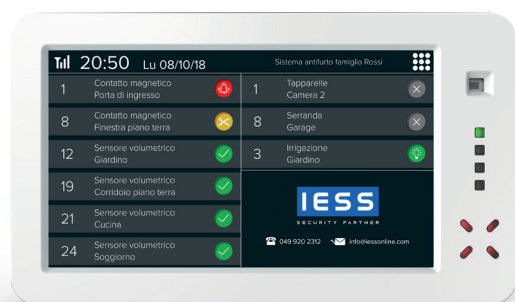

### Tastiera di comando touch screen 7" per sistemi antintrusione

Tastiera di comando touch screen 7" di tipo resistivo per sistemi antintrusione

Interfaccia RS-485 IESS BUS SYSTEM

Dashboard completamente personalizzabile a 2, 3 o 4 quadranti

Sensore PIR di prossimità

Letto per chiavi di prossimità IM6 integrato

ELISIR	
Tipologia	Tastiera di comando touch screen 7" di tipo resistivo per sistemi antintrusione
Risoluzione	800 x 480 p
Centrali compatibili	GENIOPUS, GENIODOOMO, serie FLEXENERGY, serie ETREX
Menu principali	Dashboard configurabile a 2,3 o 4 quadranti, Inserimento aree/settori, Attivazioni domotiche, Stato ingressi, Anomalie, Informazioni installatore, Cornice digitale, Emulazione tastiera, Impostazioni
Connessione con la centrale	via RS-485 IESS BUS SYSTEM
Letto per chiavi di prossimità	Letto per chiavi di prossimità IM6 integrato
Connettore USB	Connettore USB per aggiornamento firmware da tastiera e configurazione di tastiera e centrale tramite Browserless
Slot per SD card	Slot per Micro SD Card di tipo SDHC opzionale max 32GB per inserimento di immagini da utilizzare in modalità cornice digitale e informazioni installatore
Inseritore esterno	Connettore per la connessione di un inseritore esterno IS66
LED	LED di segnalazione di stato del sistema
PIR	Sensore PIR di prossimità
Tamper	Tamper antiapertura e antistrappo
Installazione	L'installazione prevede tipicamente il fissaggio davanti a una scatola da incasso 503 (in questo caso utilizzare i 2 fori centrali predisposti). Sono, tuttavia, disponibili altri 4 fori esterni per installazioni su pareti senza scatole.
Condizioni operative	+5 / +40 °C, 93%, U.R.
Grado di protezione	IP3X
Dimensioni e peso	L 207 x H 120 x P 25, mm, 407 g
Assorbimento	360 mA (display acceso), 110 mA (display spento)
Alimentazione	12 Vcc (9 ÷ 15 Vcc)
Conformità	Conformità EN50131-1, EN50131-3 grado 2, classe ambientale II