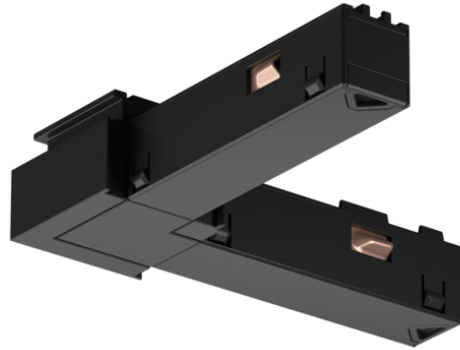

PHILIPS

Connettore angolare
interno Perifo

Hue

Collega due binari

Crea un angolo di 90 gradi

Crea forme a L e a U

8719514450134

Semplice illuminazione connessa

Usa un connettore angolare interno per creare una forma a L con la tua illuminazione a binario Perifo. Una volta installato, il binario ruoterà a destra o a sinistra, a seconda di come è posizionata l'unità di alimentazione. Solo per illuminazione a binario Perifo.

Specifiche

Aspetto e finitura

- Colore: Nera
- Materiale: Sintetico

Varie

- Appositamente progettata per: Salotto e camera da letto, Cucina, Ufficio domestico e studio
- Tipo: Altro

Dimensioni e peso del prodotto

- Altezza: 2,3 cm
- Lunghezza: 9,6 cm
- Larghezza: 9,6 cm

Service

- Garanzia: 2 anni

Specifiche tecniche

- Tensione di rete: 24 V
- Codice IP: IP20
- Classe di protezione: III – bassissima tensione di sicurezza