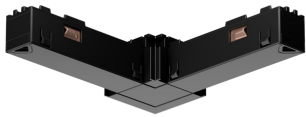

PHILIPS

Connettore angolare
interno Perifo

Hue

Collega due binari

Crea un angolo di 90 gradi

Crea forme a L e a U

8719514450134

Semplice illuminazione connessa

Usa un connettore angolare interno per creare una forma a L con la tua illuminazione a binario Perifo. Una volta installato, il binario ruoterà a destra o a sinistra, a seconda di come è posizionata l'unità di alimentazione. Solo per illuminazione a binario Perifo.

Specifiche

Aspetto e finitura

- Colore: Nera
- Materiale: Sintetico

Varie

- Appositamente progettata per: Salotto e camera da letto, Cucina, Ufficio domestico e studio
- Tipo: Altro

Dimensioni e peso del prodotto

- Altezza: 2,3 cm
- Lunghezza: 9,6 cm
- Larghezza: 9,6 cm

Service

- Garanzia: 2 anni

Specifiche tecniche

- Tensione di rete: 24 V
- Codice IP: IP20
- Classe di protezione: III – bassissima tensione di sicurezza