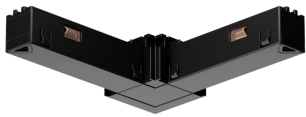

PHILIPS

Connettore angolare esterno Perifo

Hue

Collega due binari

Crea un angolo di 90 gradi

Crea forme a L e a U

8719514407404

Semplice illuminazione connessa

Usa un connettore angolare esterno per creare una forma a L con la tua illuminazione a binario Perifo. Una volta installato, il binario ruoterà a destra o a sinistra, a seconda di come è posizionata l'unità di alimentazione. Solo per illuminazione a binario Perifo.

Specifiche

Aspetto e finitura

- Colore: Nero
- Materiale: Sintetico

Varie

- Appositamente progettata per: Salotto e camera da letto, Cucina, Ufficio domestico e studio
- Tipo: Altro

Dimensioni e peso del prodotto

- Altezza: 2,3 cm
- Lunghezza: 9,6 cm
- Larghezza: 9,6 cm

Service

- Garanzia: 2 anni

Specifiche tecniche

- Tensione di rete: 24 V
- Codice IP: IP20
- Classe di protezione: III – bassissima tensione di sicurezza