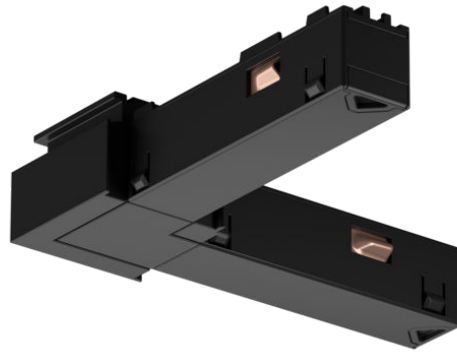

PHILIPS

Connettore angolare esterno Perifo

Hue

Collega due binari

Crea un angolo di 90 gradi

Crea forme a L e a U

8719514407404

Semplice illuminazione connessa

Usa un connettore angolare esterno per creare una forma a L con la tua illuminazione a binario Perifo. Una volta installato, il binario ruoterà a destra o a sinistra, a seconda di come è posizionata l'unità di alimentazione. Solo per illuminazione a binario Perifo.

Specifiche

Aspetto e finitura

- Colore: Nero
- Materiale: Sintetico

Varie

- Appositamente progettata per: Salotto e camera da letto, Cucina, Ufficio domestico e studio
- Tipo: Altro

Dimensioni e peso del prodotto

- Altezza: 2,3 cm
- Lunghezza: 9,6 cm
- Larghezza: 9,6 cm

Service

- Garanzia: 2 anni

Specifiche tecniche

- Tensione di rete: 24 V
- Codice IP: IP20
- Classe di protezione: III – bassissima tensione di sicurezza