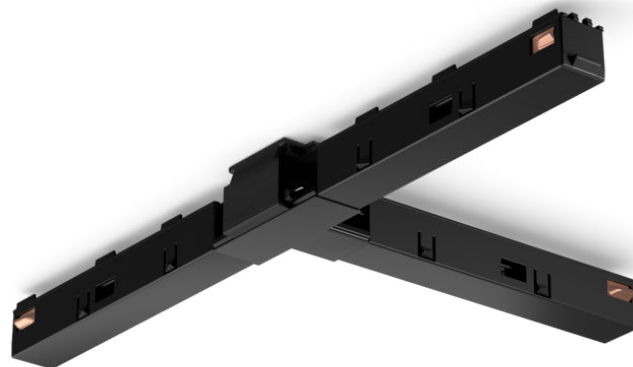

# PHILIPS

Connettore a T  
Perifo nero

Hue

Collega tre binari

Crea una forma a T

Finitura nera

8720169282742

## Semplice illuminazione connessa

Collega tre binari insieme per creare una forma a T con i faretti a binario Perifo utilizzando un connettore a T. Fai scorrere i tuoi binari in tre direzioni diverse, fino alla lunghezza che desideri, per illuminare l'intera stanza con il sistema di faretti a binario intelligente. Solo per faretti a binario Perifo.

## Dimensioni e peso del prodotto

- Altezza: 1,9 cm
- Lunghezza: 27,4 cm
- Larghezza: 15,2 cm