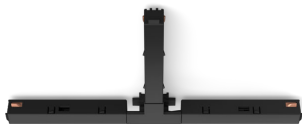

# PHILIPS

Connettore a T  
Perifo nero

Hue

Collega tre binari

Crea una forma a T

Finitura nera

8720169282742

## Semplice illuminazione connessa

Collega tre binari insieme per creare una forma a T con i faretti a binario Perifo utilizzando un connettore a T. Fai scorrere i tuoi binari in tre direzioni diverse, fino alla lunghezza che desideri, per illuminare l'intera stanza con il sistema di faretti a binario intelligente. Solo per faretti a binario Perifo.