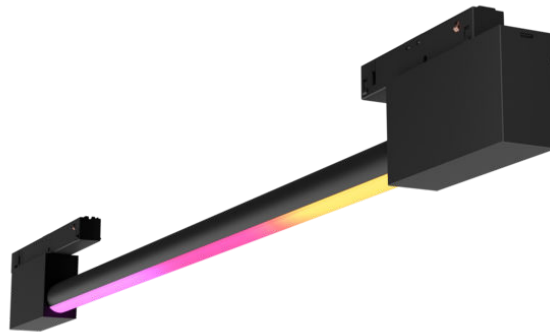

PHILIPS

Tubo luminoso gradient
compatto Perifo

Hue White and Color
Ambiance

12 watt

71,4 cm su binario

Fino a 1060 lumen

Ruota di 350 gradi

8719514407565

Semplice illuminazione connessa

Con un tubo luminoso gradient compatto di colore nero, puoi aggiungere una combinazione di colori al tuo ambiente. Ruota il tubo luminoso per dirigere correttamente il suo fascio di luce ricco e potente. Solo per illuminazione a binario Perifo.

Specifiche

Aspetto e finitura

- Colore: Nero
- Materiale: Metallo, Sintetico

Funzionalità aggiuntiva/accessorio incluso

- LED integrato: Sì

Varie

- Tipo: Tubo luminoso

Dimensioni e peso del prodotto

- Altezza: 6,8 cm
- Lunghezza: 71,4 cm
- Larghezza: 2,6 cm

Service

- Garanzia: 2 anni

Specifiche tecniche

- Emissione in lumen a 4.000 K: 1.060 lm
- Durata fino a: 25.000 ore
- Durata massima della lampadina: 25.000 ore
- Tecnologia lampadina: 24 V
- Colore della luce: 2.000-6.500 K Hue White Color ambiance
- Tensione di rete: 24 V
- LED: Sì
- Classe energetica della sorgente luminosa: G
- Completo di lampada wattaggio: 12 W
- Codice IP: IP20
- Classe di protezione: III - bassissima tensione di sicurezza
- Sorgente luminosa sostituibile: No
- Possibilità di sostituzione della sorgente luminosa: Sorgente luminosa LED sostituibile da un professionista
- Possibilità di sostituzione degli ingranaggi di controllo: Alimentatore di controllo sostituibile dall'utente finale
- Emissione in lumen a 2.700 K: 740 lm