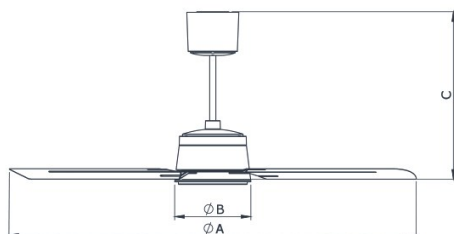

DIMENSIONI

Dimensione A (mm)	Ø 914
Dimensione B (mm)	Ø 237
Dimensione C (mm)	535

PER INFORMAZIONI / FOR INFORMATION

ITALY

Pre Sales:
prevendita@vortice-italy.com
After Sales:
postvendita@vortice-italy.com