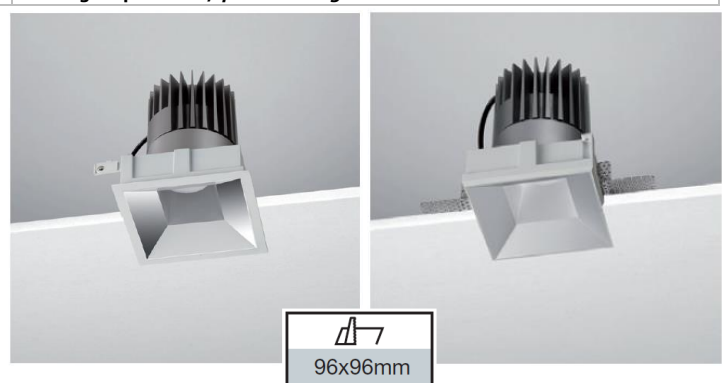

SCHEDA TECNICA / DATA SHEET

Code M1SF

Description	Incasto fisso quadro a LED per installazione a soffitto in n.3 misure.	Description	Square fixed recessed LED fitting for false ceiling installation in n.3 dimensions.
Cornice:	in alluminio verniciato bianco con staffe di fissaggio regolabili per soffitti di spessore diverso	Frame:	in white painted aluminium with adjustable fixing brackets adjustable to different depth of ceiling
Corpo:	in alluminio pressofuso.	Body:	in die-cast aluminium
Sorgente	LED COB CITIZEN	Source	CITIZEN COB LED
Riflettore:	in policarbonato in cinque finiture diverse	Reflector:	polycarbonate reflector in 5 different finishing
Cablaggio:	alimentatore 220-240V - 50/60Hz incluso	Wiring:	220-240V - 50/60Hz power supply included
Dati prestazionali		Performance information	
Life time:	50.000 ore (rendimento 70%)	Life time:	50.000h (70% lumen maintenance).
Grado IP:	IP20 (modulo IP54)	IP level:	IP20 (module IP54)
EN62471:	Gruppo di rischio fotobiologico Esente (0)	EN62471:	Lamp classification group Exempt (0)
Classe di isolamento:	II	Insulation class:	II
Marchi e garanzie		Marks and warranty	
Norme:	EN60598-1	Norms:	EN60598-1
Marchio:	CE	Marks:	CE
Garanzia:	5 anni	Warranty:	5 years

Dati fotometrici	Photometric info	M1SF/CM/3K13/..	M1SF/CM/4K13/..	M1SF/CF/3K13/..	M1SF/CF/4K13/..
		M1SF/TM/3K13/..	M1SF/TM/4K13/..	M1SF/TF/3K13/..	M1SF/TF/4K13/..
CCT		3000K	4000K	3000K	4000K
Potenza totale	Total power	13W	13W	13W	13W
Corrente costante	Constant current	350mA	350mA	350mA	350mA
Lumen nominali	Nominal lumen	1100lm	1200lm	1100lm	1200lm
Apertura fascio	Beam angle	20°	20°	40°	40°
CRI		90	90	90	90