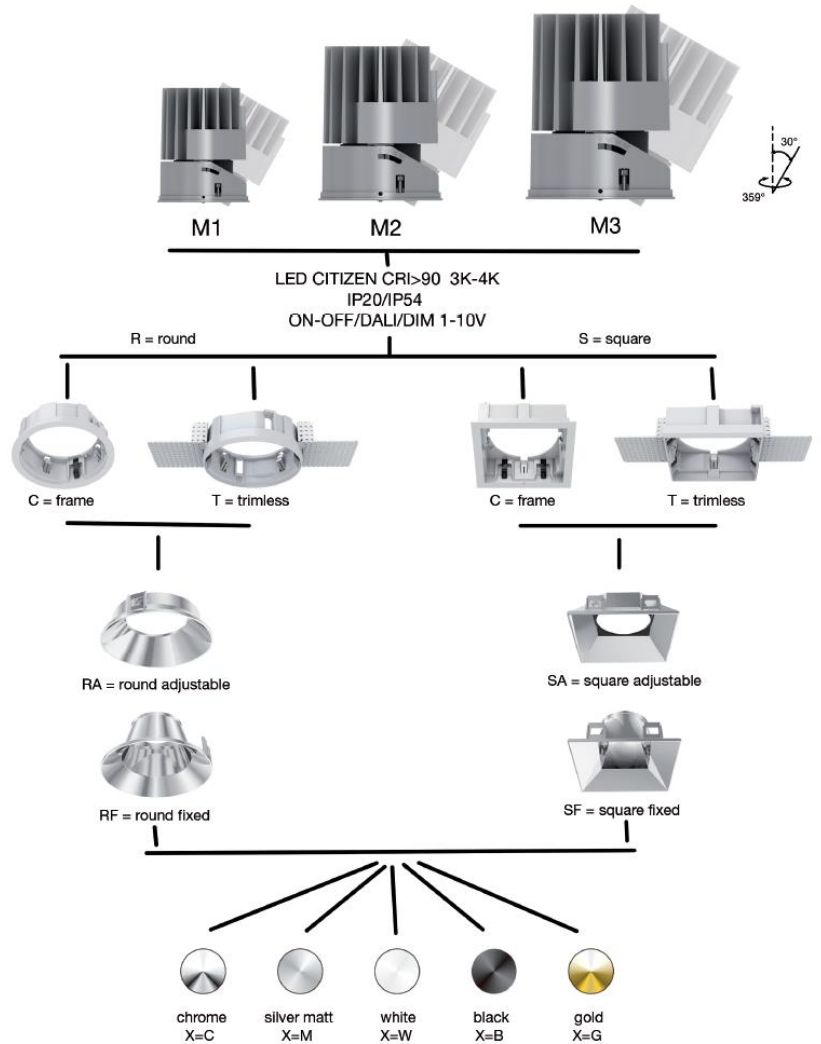

X	Code	Descrizione		Description
B	M1SF/2RF/B	M2SF/2RF/B	M3SF/2RF/B	Riflettore fisso quadro colore nero Fixed square reflector black colour
C	M1SF/2RF/C	M2SF/2RF/C	M3SF/2RF/C	Riflettore fisso quadro cromo Fixed square reflector chrome
G	M1SF/2RF/G	M2SF/2RF/G	M3SF/2RF/G	Riflettore fisso quadro colore oro Fixed square reflector gold colour
M	M1SF/2RF/M	M2SF/2RF/M	M3SF/2RF/M	Riflettore fisso quadro argento opaco Fixed square reflector silver matt
W	M1SF/2RF/W	M2SF/2RF/W	M3SF/2RF/W	Riflettore fisso quadro colore bianco Fixed square reflector white colour

Accessori inclusi nel codice prodotto. Disponibili su richiesta / Accessories included in the product code. Available upon request

Code	Descrizione		Description
M1S/FRAME	M2S/FRAME	M3S/FRAME	Cornice quadra Square frame
M1S/TRIMLESS	M2S/TRIMLESS	M3S/TRIMLESS	Senza cornice Trimless

Accessori disponibili su richiesta / Available accessories that can be ordered separately

Code	Descrizione		Description
M1/GRIGLIA	M2/GRIGLIA	M3/GRIGLIA	Griglia tonda Round grid

L'utilizzo dell'accessorio Griglia, determina una riduzione del 30% circa del flusso luminoso.
Using the accessory Griglia, the luminous flux will decrease of about 30%.

Code	Descrizione	Description
M	Apertura fascio medio 20° Medium opening beam 20°	
F	Apertura fascio largo 40° Flood opening beam 40°	

Nobile Italia SpA

Viale Alexandre Gustave Eiffel, 100
isola P 21-22-23- 00148 ROMA • Italy
Tel. 06 65002524 r.a. - Fax 06 65002861

www.nobile.it - info@nobile.it

Export Department in Milan Area

Via Lavoratori Autobianchi, 1
20832 Desio (MB) - Italy
Tel./Fax +39 0362 179 00 30

export.dpt@nobile.it

Rev.02 07/2016