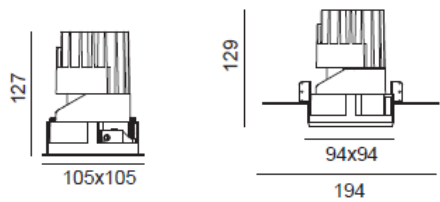

Dati fotometrici	Photometric info	M1SF/CM/3K13/..	M1SF/CM/4K13/..	M1SF/CF/3K13/..	M1SF/CF/4K13/..
		M1SF/TM/3K13/..	M1SF/TM/4K13/..	M1SF/TF/3K13/..	M1SF/TF/4K13/..
CCT		3000K	4000K	3000K	4000K
Potenza totale	Total power	13W	13W	13W	13W
Corrente costante	Constant current	350mA	350mA	350mA	350mA
Lumen nominali	Nominal lumen	1100lm	1200lm	1100lm	1200lm
Apertura fascio	Beam angle	20°	20°	40°	40°
CRI		90	90	90	90

Dati fotometrici	Photometric info	M1SF/CM/3K18/..	M1SF/CM/4K18/..	M1SF/CF/3K18/..	M1SF/CF/4K18/..
		M1SF/TM/3K18/..	M1SF/TM/4K18/..	M1SF/TF/3K18/..	M1SF/TF/4K18/..
CCT		3000K	4000K	3000K	4000K
Potenza totale	Total power	18W	18W	18W	18W
Corrente costante	Constant current	500mA	500mA	500mA	500mA
Lumen nominali	Nominal lumen	1500lm	1600lm	1500lm	1600lm
Apertura fascio	Beam angle	20°	20°	40°	40°
CRI		90	90	90	90

Disegno tecnico / technical drawing **Immagine prodotto / product image**

M1SF/C/./.../..
Versione con cornice
With frame version

M1SF/T./.../..
Versione trimless
Trimless version