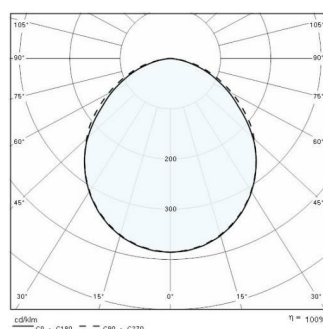

# POLO+ ZERO S/EW

<b>Codice</b>	304546
<b>Attacco:</b>	LED
<b>Sorgente luminosa:</b>	LED
<b>Potenza:</b>	6,5 W
<b>Colore / RAL:</b>	AN-96 / Antracite metallizzato / Goffrato
<b>Classe di isolamento:</b>	I
<b>Grado di protezione:</b>	IP 65
<b>IK-J-xxIP:</b>	IK05 0,70J xx3
<b>Kelvin:</b>	4000°
<b>Fattore di potenza:</b>	COSφ ≥ 0,9
<b>Ottica:</b>	OTTICA SIMMETRICA EXTRA DIFFONDENTE
<b>Flusso della sorgente:</b>	742 lm
<b>Flusso di apparecchio:</b>	271 lm
<b>Lifetime:</b>	35000 h
<b>Deprezzamento percentuale del flusso:</b>	L70

## DATI FOTOMETRICI

## DISEGNI TECNICI