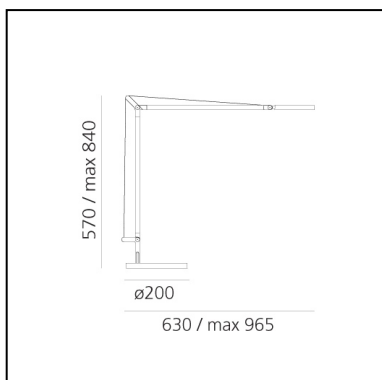

Demetra Tavolo - 3000K - Corpo Lampada - Bianco

Naoto Fukasawa

IP20      Dimmerabile: 

LUMINAIRE

- Watt : **8W**
- Tensione di alimentazione: **100-240V**
- Flusso luminoso emesso: **385lm**
- CCT: **3000K**
- Efficiency: **54%**
- Efficacy: **48.08lm/W**
- CRI: **90**
- Dimmer Typology: **Microswitch Dimmer**

CODICE PRODOTTO: 1734020A

CARATTERISTICHE

- Codice articolo: **1734020A**
- Colore: **Bianco**
- Installazione: **Tavolo**
- Materiale: **alluminio, tecnopolimero, acciaio**
- Serie: **Design Collection**
- Area di utilizzo: **Hospitality, Residential**
- Emissione: **Diretta e orientabile**
- design by: **Naoto Fukasawa**

DIMENSIONI

- Lunghezza: **cm 63**
- Larghezza: **cm 20**
- Altezza: **cm 57**
- Diametro base: **cm 20**
- Estensione massima in altezza: **cm 84**
- Estensione massima in larghezza: **cm 96.5**
- Prova del filo incandescente: **750°**