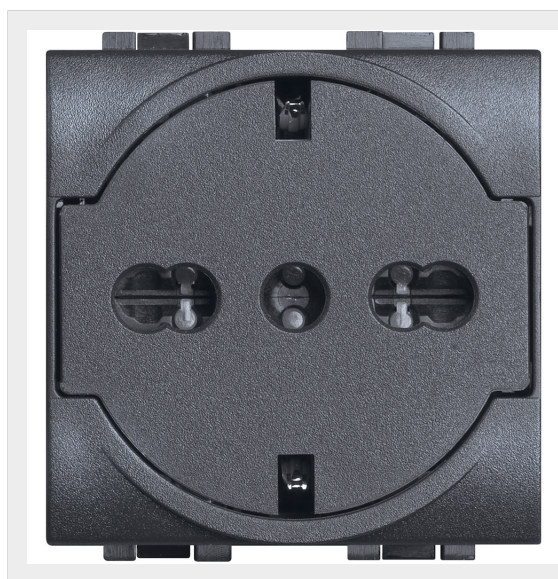

BTICINO > Sistemi per edifici residenziali > Livinglight > Prese di corrente, USB e speciali > Prese standard italo/tedesche con morsetti a vite

L4140/16F

Prezzo 20,94 € (IVA esclusa)

Preso FLAT standard tedesco e italiano. La superficie della presa, quando la spina viene inserita, scivola all'interno del pozzetto; ritorna in posizione iniziale quando la spina viene estratta. Preso 2 P+T 16 A 250 Va.c. - interasse 19 mm e 26 mm in configurazione bipasso - alveoli protetti; contatti laterali di terra per spine standard tedesco; adatta per: spine standard Italia 2 P e 2 P+T 10/16 A, spine standard tedesco 2 P+T16 A - 2 moduli - Antracite