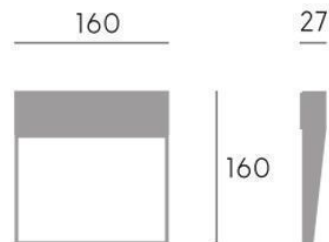

SEGNAPASSO 6W LED 4000K

Serie: GEO SQUARE

Art. 99155/02

EAN 8020588193705

Colore: Bianco

Applique / Segnapasso quadrato in alluminio pressofuso.
Diffusore in termoplastico satinato.
Consumo: 6W.
Flusso luminoso nominale: 763 lumen.
Flusso luminoso reale: 260 lumen.
Classe di efficienza energetica: E
Temperatura di colore: 4000°K. Luce naturale.
Illuminazione con 28 LED SMD 2835.
Alimentazione: 230V.
Grado di protezione: IP65

Height	Eavg, Emax	Angle: 63.94 deg	Diameter
1m	43.55, 79.01lx		124.84cm
2m	10.89, 19.75lx		249.67cm
3m	4.838, 8.779lx		374.51cm
4m	2.722, 4.938lx		499.34cm
5m	1.742, 3.160lx		624.18cm

UNIT: cd
- V 0.0DEG PLAN, 124.3
- H 0.0DEG PLAN, 63.9