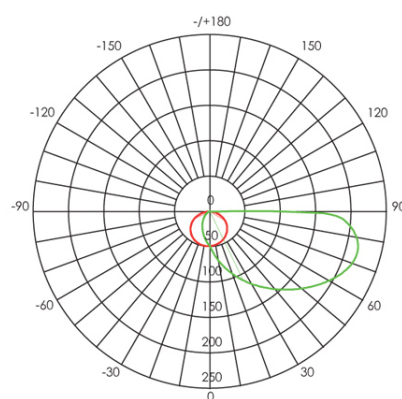

SEGNAPASSO 6W LED 4000K

Serie: GEO SQUARE

Art. 99155/02

EAN 8020588193705

Colore: Bianco

Applique / Segnapasso quadrato in alluminio pressofuso.
Diffusore in termoplastico satinato.
Consumo: 6W.
Flusso luminoso nominale: 763 lumen.
Flusso luminoso reale: 260 lumen.
Classe di efficienza energetica: E
Temperatura di colore: 4000°K. Luce naturale.
Illuminazione con 28 LED SMD 2835.
Alimentazione: 230V.
Grado di protezione: IP65

Height	Eavg, Emax	Angle: 63.94 deg	Diameter
1m	43.55, 79.01lx		124.84cm
2m	10.89, 19.75lx		249.67cm
3m	4.838, 8.779lx		374.51cm
4m	2.722, 4.938lx		499.34cm
5m	1.742, 3.160lx		624.18cm

UNIT: cd
- V 0.0DEG PLAN, 124.3
- H 0.0DEG PLAN, 63.9