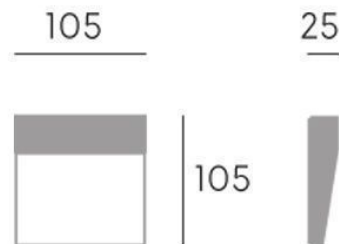

SEGNAPASSO 3W LED 4000K

Serie: GEO SQUARE

Art. 99154/27

EAN 8020588210006

Colore: Caffè

Applique / Segnapasso quadrato in alluminio pressofuso.
Diffusore in termoplastico satinato.
Consumo: 3W.
Flusso luminoso utile: 391 lumen.
Flusso luminoso reale: 110 lumen.
Classe di efficienza energetica: E
Temperatura di colore: 4000°K. Luce naturale.
Illuminazione con 15 LED SMD 2835.
Alimentazione: 230V.
Grado di protezione: IP65

Height	Eavg, Emax	Diameter
1m	5.524, 15.60lx	121.44cm
2m	1.381, 3.901lx	242.88cm
3m	0.6137, 1.734lx	364.31cm
4m	0.3452, 0.9752lx	485.75cm
5m	0.2209, 0.6241lx	607.19cm

Eavg, Emax Angle: 62.53 deg Diameter

UNIT: cd
- V 0.0DEG PLAN, 116.4
- H 0.0DEG PLAN, 62.5