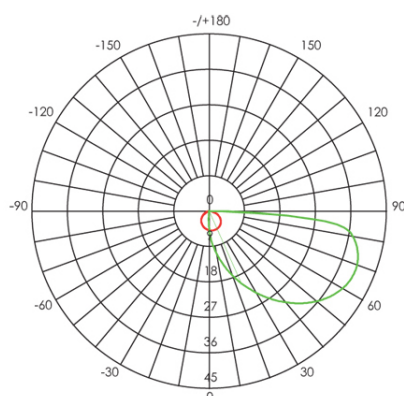

SEGNAPASSO 3W LED 4000K

Serie: GEO SQUARE

Art. 99154/27

EAN 8020588210006

Colore: Caffè

Applique / Segnapasso quadrato in alluminio pressofuso.
Diffusore in termoplastico satinato.
Consumo: 3W.
Flusso luminoso utile: 391 lumen.
Flusso luminoso reale: 110 lumen.
Classe di efficienza energetica: E
Temperatura di colore: 4000°K. Luce naturale.
Illuminazione con 15 LED SMD 2835.
Alimentazione: 230V.
Grado di protezione: IP65

Height	Eavg, Emax	Diameter
1m	5.524, 15.60lx	121.44cm
2m	1.381, 3.901lx	242.88cm
3m	0.6137, 1.734lx	364.31cm
4m	0.3452, 0.9752lx	485.75cm
5m	0.2209, 0.6241lx	607.19cm

Eavg, Emax Angle: 62.53 deg Diameter

UNIT: cd
- V 0.0DEG PLAN, 116.4
- H 0.0DEG PLAN, 62.5