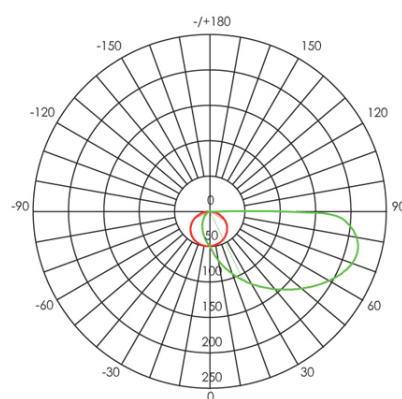

SEGNA PASSO RETTANGOLARE 6W LED 4000K

Serie: GEO

Art. 99158/16

EAN 8020588545665

Colore: Grafite

Applique / Segnapasso tondo in alluminio pressofuso.
Diffusore in termoplastico satinato.
Consumo: 6W.
Flusso luminoso nominale: 777 lumen.
Flusso luminoso reale: 260 lumen.
Classe di efficienza energetica: E
Temperatura di colore: 4000°K. Luce naturale.
Illuminazione con 28 LED SMD 2835.
Alimentazione: 230V.
Grado di protezione: IP65

Height	Eavg, Emax	Angle: 63.94 deg	Diameter
1m	43.55, 79.01lx		124.84cm
2m	10.89, 19.75lx		249.67cm
3m	4.838, 8.779lx		374.51cm
4m	2.722, 4.938lx		499.34cm
5m	1.742, 3.160lx		624.18cm

UNIT: cd
 - V 0.0DEG PLAN, 124.3
 - H 0.0DEG PLAN, 63.9