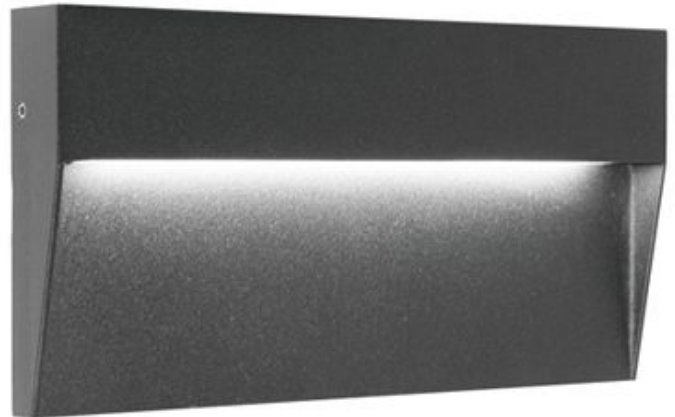

SEGNA PASSO RETTANGOLARE 6W LED 4000K

Serie: GEO

Art. 99158/16

EAN 8020588545665

Colore: Grafite

Applique / Segnapasso tondo in alluminio pressofuso.
Diffusore in termoplastico satinato.
Consumo: 6W.
Flusso luminoso nominale: 777 lumen.
Flusso luminoso reale: 260 lumen.
Classe di efficienza energetica: E
Temperatura di colore: 4000°K. Luce naturale.
Illuminazione con 28 LED SMD 2835.
Alimentazione: 230V.
Grado di protezione: IP65

Height	Eavg, Emax	Angle: 63.94 deg	Diameter
1m	43.55, 79.01lx		124.84cm
2m	10.89, 19.75lx		249.67cm
3m	4.838, 8.779lx		374.51cm
4m	2.722, 4.938lx		499.34cm
5m	1.742, 3.160lx		624.18cm

UNIT: cd
 - V 0.0DEG PLAN, 124.3
 - H 0.0DEG PLAN, 63.9