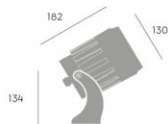

grafite

premier

premier

Il faro/proiettore della serie PREMIER è disponibile in una sola misura. La struttura è in alluminio pressofuso di alta qualità, il diffusore è in vetro trasparente ultra-white. Il prodotto è equipaggiato con modulo LED 25W di nuova generazione ad elevate prestazioni energetiche. Possibilità di tre diverse gradazioni di ottiche 10°, 29° e 40°. Nella confezione sono inclusi i tasselli, le rispettive viti di fissaggio e le istruzioni per il corretto montaggio. La verniciatura prettamente specifica per l'uso in esterno è garantita da trattamenti appositamente studiati e testati nei nostri laboratori. Le parti elettriche utilizzate all'interno di questo apparecchio sono testate e certificate. Rigorosamente progettato in conformità alle direttive UE e secondo i criteri della normativa EN 60598-1 CE + successivi aggiornamenti e costruiti secondo le più moderne regole di sostenibilità.

ART. 99088

sovil[®]
ITALIAN LIGHTING SOLUTION

EFFICIENZA ENERGETICA

ARTICOLO	COLORE	CCT	POTENZA	REAL	NOMINAL	OTTICA	SYSTEM	CURRENT	LED TYPE	LED QTY	CRI	CLASSE	IK	IP
98088-10/16	grafite	3000K	25W	3070 lm	3340 lm	10°	240V	105mA	SMD3535	9	≥80	I	IK08	IP65
98088-29/16	grafite	3000K	25W	3070 lm	3340 lm	29°	240V	105mA	SMD3535	9	≥80	I	IK08	IP65
98088-40/16	grafite	3000K	25W	3070 lm	3340 lm	40°	240V	105mA	SMD3535	9	≥80	I	IK08	IP65
99088-10/16	grafite	4000K	25W	3310 lm	3600 lm	10°	240V	105mA	SMD3535	9	≥80	I	IK08	IP65
99088-29/16	grafite	4000K	25W	3310 lm	3600 lm	29°	240V	105mA	SMD3535	9	≥80	I	IK08	IP65
99088-40/16	grafite	4000K	25W	3310 lm	3600 lm	40°	240V	105mA	SMD3535	9	≥80	I	IK08	IP65