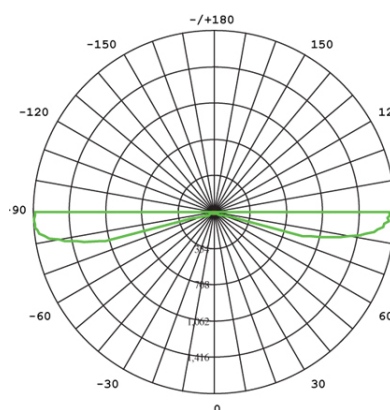

APPLIQUE 8W+4W LED 4000K

Serie: VISION

Art. 99123/16

EAN 8020588256639

Colore: Grafite

Applique in alluminio pressofuso.
Diffusore frontale in resina opalina.
Diffusori inferiore e superiore in vetro trasparente.
Illuminazione frontale con 15 LED SMD 2835.
Consumo: 8+4W.
Flusso luminoso nominale: 1190 lumen.
Flusso luminoso reale: 510 lumen.
Classe di efficienza energetica: F
Temperatura di colore: 4000°K. Luce naturale.
Illuminazione inferiore e superiore con 1+1 LED COB Ø7,5mm.
Alimentazione: 230V.
Grado di protezione: IP65

Height	Eavg, Emax	Angle: 10 deg	Diameter
1m	1212.08/1766.82Lx		17.5cm
2m	303.02/441.70Lx		34.9cm
3m	134.68/196.31Lx		52.4cm
4m	75.76/110.43Lx		69.8cm
5m	48.48/70.67Lx		87.3cm

UNIT: cd
 — C0/180,0
 — C90/270,0