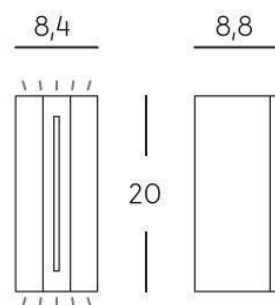

APPLIQUE 8W+4W LED 4000K

Serie: VISION

Art. 99123/16

EAN 8020588256639

Colore: Grafite

Applique in alluminio pressofuso.
Diffusore frontale in resina opalina.
Diffusori inferiore e superiore in vetro trasparente.
Illuminazione frontale con 15 LED SMD 2835.
Consumo: 8+4W.
Flusso luminoso nominale: 1190 lumen.
Flusso luminoso reale: 510 lumen.
Classe di efficienza energetica: F
Temperatura di colore: 4000°K. Luce naturale.
Illuminazione inferiore e superiore con 1+1 LED COB Ø7,5mm.
Alimentazione: 230V.
Grado di protezione: IP65

Height	Eavg, Emax	Angle: 10 deg	Diameter
1m	1212.08/1766.82Lx		17.5cm
2m	303.02/441.70Lx		34.9cm
3m	134.68/196.31Lx		52.4cm
4m	75.76/110.43Lx		69.8cm
5m	48.48/70.67Lx		87.3cm

UNIT: cd
 — C0/180,0
 — C90/270,0