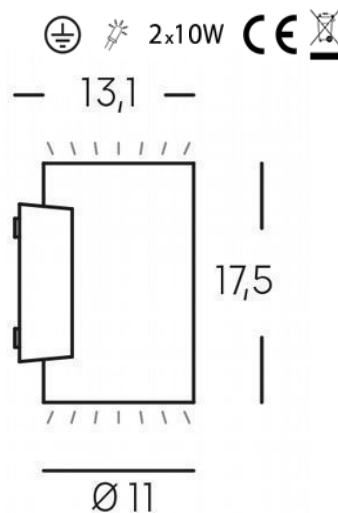

APPLIQUE LED 10W+10W 4000K

Serie: SHOW

Art. 99462/02

EAN 8020588259999

Colore: Bianco

Lampada da parete in alluminio pressofuso.
Diffusori in vetro trasparente.
Consumo: 20W.
Flusso luminoso nominale: 2700 lumen.
Flusso luminoso reale: 1720 lumen.
Classe di efficienza energetica: E
Illuminazione con 1+1 LED COB Ø10,5mm.
Temperatura di colore: 4000°K. Luce naturale.
Alimentazione: 230V.
Grado di protezione: IP65

Height	Eavg, Emax	Angle: 82.20deg	Diameter
1m	266.1, 593.81x		174.48cm
2m	66.53, 148.41x		348.97cm
3m	29.57, 65.971x		523.45cm
4m	16.93, 37.111x		697.94cm
5m	10.64, 23.751x		872.42cm

UNIT: cd
 — C0/180, 360.0deg
 — C30/210, 360.0deg
 — C60/240, 360.0deg
 — C90/270, 360.0deg