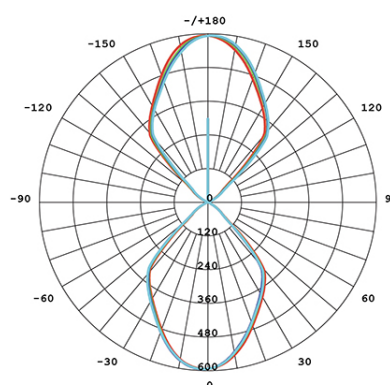

APPLIQUE LED 10W+10W 4000K

Serie: SHOW

Art. 99462/02

EAN 8020588259999

Colore: Bianco

Lampada da parete in alluminio pressofuso.
Diffusori in vetro trasparente.
Consumo: 20W.
Flusso luminoso nominale: 2700 lumen.
Flusso luminoso reale: 1720 lumen.
Classe di efficienza energetica: E
Illuminazione con 1+1 LED COB Ø10,5mm.
Temperatura di colore: 4000°K. Luce naturale.
Alimentazione: 230V.
Grado di protezione: IP65

Height	Eavg, Emax	Angle: 82.20deg	Diameter
1m	266.1, 593.81x		174.48cm
2m	66.53, 148.41x		348.97cm
3m	29.57, 65.971x		523.45cm
4m	16.93, 37.111x		697.94cm
5m	10.64, 23.751x		872.42cm

UNIT: cd
 — C0/180, 360.0deg
 — C30/210, 360.0deg
 — C60/240, 360.0deg
 — C90/270, 360.0deg