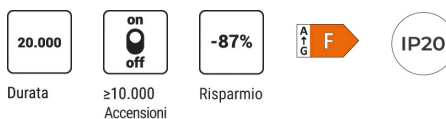

CANDELA • HR80M1-081440

HARMONY 80

8W (60W) • 806 Lm • 4000K • E14

Caratteristiche generali

General characteristics / Caractéristiques générales / Obecné vlastnosti / Allgemeine Merkmale / Características generales / Genelik karakteristiká