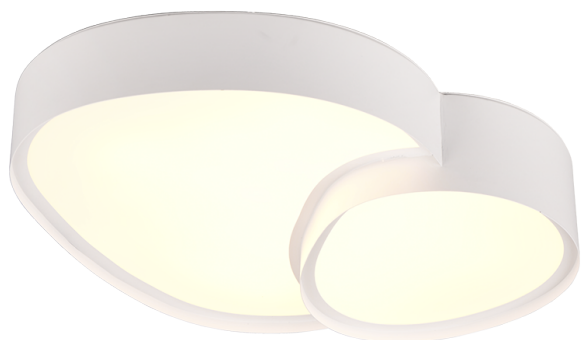

Plafoniera

RISE – 647510231

incl. 1x SMD, 21W · 1x 2400lm, 2700 - 6500K

- **Comando a distanza**
- **Dimmer integrato**
- **Colore della luce infinitamente variabile**
- **Luce notturna**
- **Non adatto per dimmer esterno**
- **Montaggio sia a parete che a soffitto**
- **Funzione memorizzazione**
- **IP20**

Con le sue forme organiche, la plafoniera RISE crea un'atmosfera accogliente nella zona giorno o nella zona notte. Il design unico delle due superfici illuminate crea un'immagine forte. Anche se vi state già rilassando comodamente sul divano, potete facilmente regolare la luminosità e il colore della luce da lontano, utilizzando il telecomando in dotazione. Perfetto per le serate al cinema! La sua semplice colorazione bianca opaca crea accenti decorativi dal carattere piacevole. L'apparecchio è inoltre dotato della moderna tecnologia LED, che si distingue per l'elevata qualità della luce e l'efficienza energetica. Rispetto alle tradizionali sorgenti luminose alogene, è possibile risparmiare fino all'80% dei costi energetici. Le sorgenti luminose a LED hanno inoltre una lunga durata, producono meno calore e proteggono l'ambiente.

Costruzione materiale

Metallo · Bianco opaco

Dimensioni prodotto

Larghezza: 43cm
Altezza: 11cm
Profondità: 36cm
Peso: 1,8kg

Dati tecnici

Lampadine: SMD – LED (integrato)
Watt: 21W
Lumen: 1x 2400lm
Kelvin: 2700 - 6500K
Resa cromatica nominale (CRI): > 80 CRI
Durata di vita: 25000H
Cicli di commutazione: 15000x ON/OFF