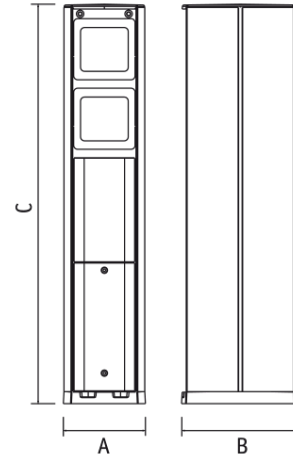

SERVER POINT – 1

scheda prodotto

COD. 5301

 AN = Antracite

A 102 mm

B 146 mm

C H 497 mm

TENSIONE

230V 50Hz

IP

IP 55

CERTIFICAZIONE

CONFORMITÀ

EN 61439-1

Torretta multifunzione

Struttura bifacciale in alluminio estruso

Piede e testa in alluminio pressofuso

Due sportelli a molla contenenti due prese standard tedesco della serie Living International, Light e Light Tech di BTicino

Due sportelli vuoti aggiuntivi sul retro