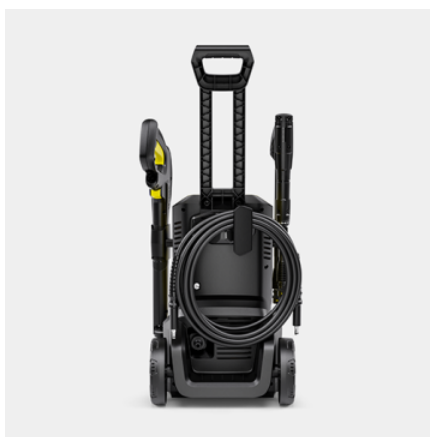

KÄRCHER

K 5 BLACK T5

K 5 Black T 5 è ideale per la pulizia di auto, vialletti e ampie superfici. Lavasuperfici T 5 incluso.

Made in Germany

Codice prodotto

1.679-602.0

Dati tecnici

EAN Code		4066529069719
Allacciamento elettrico	V / Hz	220 - 240 / 50 - 60
Pressione	bar	20 - max. 145
Portata	l/h	max. 500
Resa per area	m ² /h	40
Temperatura ingresso acqua	°C	max. 40
Potenza allacciata	W	2100
Cavo di alimentazione	m	5
Peso senza accessori	kg	6,2
Peso con imballo	kg	10,9
Dimensioni (Lu x La x H)	mm	302 x 346 x 849

Dotazione

Lavasuperfici		T 5
Prolunga lancia		■
Pistola Alta Pressione		G 180 Q
Lancia Vario Power		■
Ugello rotante		■
Tube alta pressione	m	8
Applicazione detergente tramite		Aspirazione
Filtro idrico integrato		■
Raccordo tubo da giardino da 3/4"		■

Stoccaggio ordinato

- Conservare il tubo, le lance, la pistola e il cavo in modo salvaspazio e ordinato.

Sistema Quick Connect

- Il tubo flessibile ad alta pressione è facile da manovrare, facendo clic rapidamente dentro e fuori dal dispositivo e dalla pistola. Ciò consente di risparmiare tempo e fatica.