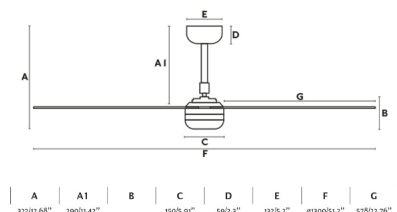

PUNT é un ventilatore da soffitto con luce bianco e pale con finitura bianco, ideale per ventilare superfici a partire da 13m<sup>2</sup> fino a 17,6m<sup>2</sup>. Si aziona con telecomando con programmatore, incluso. Questo ventilatore da soffitto con motore DC dispone di 6 velocità regolabili. PUNT dispone di una funzione inversa, ragion per cui potrai utilizzarlo anche in inverno migliorando l'efficienza del tuo sistema di riscaldamento. Questo ventilatore è adatto per soffitto inclinato.

## Caratteristiche generali

Fissare	Soffitto
IP	20
Voltaggio	220V-240V
Hertz	50/60Hz
Potenza Max.	18
Potenza del ventilatore (W)	5.3-7.1-9.8-13.3-19.8-28
RPM	90-115-135-158-185-210
Flusso d'aria (m3/min)	177
Funzione inversa	Sì
Tipo di motore	DC
No. di lame	3
Lame reversibili	No
Tetto a falde	Sì
Può essere installato senza reggisella	No
Tipo di controllo incluso	Telecomando con timer

## Finiture

Diffusore	Opale
Finitura della lama	Bianco Opaco
Diametro del reggisella	26

## Informazioni aggiuntive

Modello di reggisella opzionale Universal 26mm