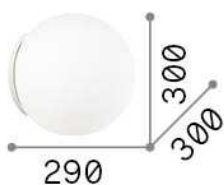

Info sorgente e prestazionali

Sorgente integrata	Light bulb (not included)
Sorgente sostituibile	No
Potenza	E27 max 1 x 42 W
Emissione	Diffuse
Consumo massimo	-