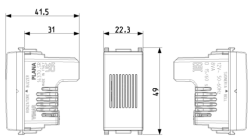

Stato prodotto

3 - Prod. gestito

Q.tà minima ordine

10 NR

Istruzioni, Manuali, Documentazione

- [Foglio istruzioni multilingua \(711 kb\)](#)

Disegni

Vista ingombri

Vista posteriore

Vista 3D

Dati tecnici

- **Gruppo:** Apparecchi di segnalazione ottica ed acustica
- **Classe:** Suoneria
- **Colore del corpo:** Bianco
- **Materiale del corpo:** Plastica
- **Tensione nominale:** 12,00 - 12,01 V
- **Grado di protezione (IP):** IP40
- **Tipo di corrente:** AC
- **Batteria incorporata:** No
- **Tipo di montaggio:** Incassato
- **Wireless:** No

Marchi

- 00. Marcatura CE - UE
- 10. Marchio EAC - EACU
- 43. Marchio UKCA - Regno Unito
- 99. Direttiva RAEE ([download](#))

Imballi

8 007352739673

Codice 8007352739673
Qtà 1 NR
Dim. 4,6x2,7x5,6 [cm]
Peso 43,6 [g]

8 007352739680

Codice 8007352739680
Qtà 10 NR
Dim. 14,8x10x6,8 [cm]
Peso 480 [g]

8 007352739697

Codice 8007352739697
Qtà 120 NR
Dim. 31x22x21 [cm]
Peso 6.010 [g]

Legal

Vimar si riserva il diritto di modificare in ogni momento e senza preavviso le caratteristiche dei prodotti riportati. L'installazione deve essere effettuata da personale qualificato con l'osservanza delle disposizioni regolanti l'installazione del materiale elettrico in vigore nel paese dove i prodotti sono installati. Per le condizioni di utilizzo delle informazioni presenti sulla scheda prodotto vedere [Condizioni di utilizzo](#).