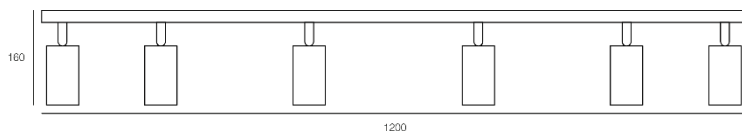

Simplie

776 - 777

Lampada da soffitto/parete in alluminio verniciato con luce orientabile.

Installazione	Soffitto, parete
Ambiente	Per interni
Finitura	Sabbiata
Peso	0,470 kg
Fonti luminose disponibili	GU10
Tensione	220-240V
Potenza	MAX 6x28W
Lampadina inclusa	No
Materiali principali	Alluminio
Conformità	  
Classe di isolamento	1

Simplie

776 - 777

776
Bianco

777
Nero