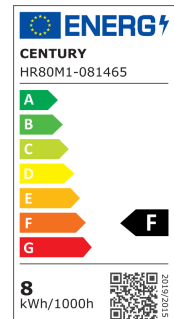

CANDELA • HR80M1-081465

HARMONY 80

8W (60W) • 806 Lm • 6500K • E14

Durata

≥10.000
Accensioni

Risparmio

Caratteristiche generali

General characteristics / Caractéristiques générales / Obecné vlastnosti / Allgemeine Merkmale / Características generales / Γενικά χαρακτηριστικά