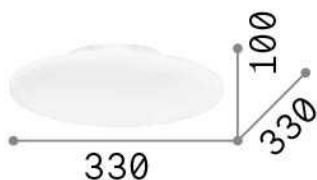

Info sorgente e prestazionali

Sorgente integrata	Light bulb (not included)
Sorgente sostituibile	No
Potenza	E27 max 1 x 60 W
Emissione	Diffuse
Consumo massimo	-