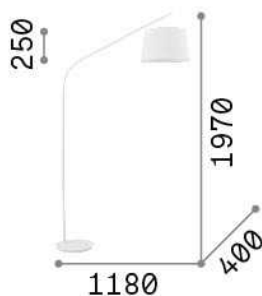

Info sorgente e prestazionali

Sorgente integrata	Light bulb (not included)
Sorgente sostituibile	No
Potenza	E27 max 1 x 60 W
Emissione	Diffuse
Consumo massimo	-