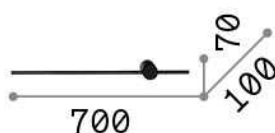

Info generali

Interno - Lampade da parete

Indoor ceiling or wall mounted linear fitting with integrated LED sources indirect light emission

Ean	8021696265643
Articolo	ESSENCE AP D070 NERO
Installazione	Lampade da parete
Garanzia	5 years
Peso lordo	1.36 kg
Volume	0.020482 m ³

Info sorgente e prestazionali

Sorgente integrata	Integrated LED module
Sorgente sostituibile	No
Potenza	LED 12,5 W
Emissione	Indirect
Consumo massimo	max 12,50 W
Caratteristiche LED	LED SMD
CCT LED	3000 K
Durata LED (t. 25°c)	30000 h
CRI	> 80
Flusso sorgente	1650 lm
Flusso utile	1320 lm
Rischio fotobiologico	1
Lampadina inclusa	1 - E14 OLIVA 4W 3000K CRI80 SATIN