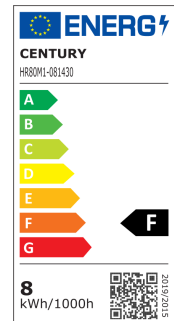

CANDELA • HR80M1-081430

HARMONY 80

8W (60W) • 806 Lm • 3000K • E14

Durata

≥10.000
Accensioni

Risparmio

Caratteristiche generali

General characteristics / Caractéristiques générales / Obecné vlastnosti / Allgemeine Merkmale / Características generales / Geniká charaktiristiká