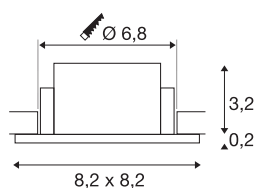

NEW TRIA® 68

Ghiera da incasso a plafone, L: 8,2 La: 8,2 H: 3,4 cm, IP 65, nero

Scoprite la nuova generazione della nostra serie NEW TRIA® e personalizzate la vostra esperienza di illuminazione. Il faretto da incasso modulare, quadrato o rotondo, è disponibile nella versione orientabile, orientabile e ruotabile oppure con protezione totale IP 65. I suoi colori nero, bianco, oro rosato o l'alluminio spazzolato permettono di inserirlo in maniera armoniosa in ogni ambiente. Per facilitare il montaggio, il faretto da incasso (adatto a un foro di diametro pari a 68 mm) viene fornito completo di clip e molle a balestra.

DATI TECNICI

Articolo	1007347
Codice IP	IP 65
Montaggio	Incasso
Dettagli di montaggio	Soffitto
Colore	nero
Lunghezza	8.2 cm
Larghezza	8.2 cm
Altezza	3.4 cm
Peso netto	0.1 kg
Peso lordo	0.107 kg
Forma dello scasso	rotondo
Diametro d'incasso	6.8 cm
BIG WHITE pagina	126