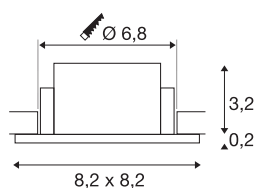

NEW TRIA® 68

Ghiera da incasso a plafone, L: 8,2 La: 8,2 H: 3,4 cm, IP 65, bianco

Scoprite la nuova generazione della nostra serie NEW TRIA® e personalizzate la vostra esperienza di illuminazione. Il faretto da incasso modulare, quadrato o rotondo, è disponibile nella versione orientabile, orientabile e ruotabile oppure con protezione totale IP 65. I suoi colori nero, bianco, oro rosato o l'alluminio spazzolato permettono di inserirlo in maniera armoniosa in ogni ambiente. Per facilitare il montaggio, il faretto da incasso (adatto a un foro di diametro pari a 68 mm) viene fornito completo di clip e molle a balestra.

DATI TECNICI

Articolo	1007348
Codice IP	IP 65
Montaggio	Incasso
Dettagli di montaggio	Soffitto
Colore	bianco
Lunghezza	8.2 cm
Larghezza	8.2 cm
Altezza	3.4 cm
Peso netto	0.1 kg
Peso lordo	0.107 kg
Forma dello scasso	rotondo
Diametro d'incasso	6.8 cm
BIG WHITE pagina	126