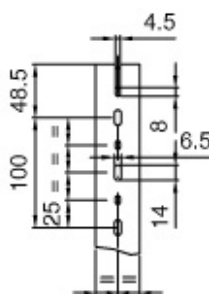

T1-N 60x40 G**Canaletta con coestruso morbido modulo 12,5 feritoia 5**

Codice: 00831

Colore: GRIGIO RAL 7030

Unita di misura: metri

m/p imballo: 24 m

Prezzo unitario euro: 4,45

Disponibilità: prodotto gestito a magazzino

Certificazioni:

EN 50085-2-3

60 x 40

A = 1970 mm²

[Aggiungi al Preventivo](#)

Informazioni tecniche

Disegni tecnici

Richiesta di Informazioni