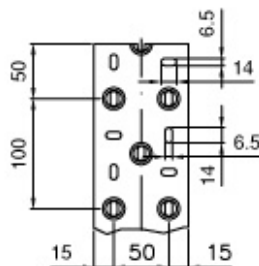

Codice: 01850

Colore: BIANCO RAL 9001

Unità di misura: metri

m/p imballo: 24 m

Prezzo unitario euro: 8,96

Disponibilità: prodotto gestito a magazzino

Certificazioni:

EN 50085-2-1

80 x 40

A = 2520 mm²

[Aggiungi al Preventivo](#)

[Informazioni tecniche](#)

[Disegni tecnici](#)

[Richiesta di Informazioni](#)

Numero verde 800 281525