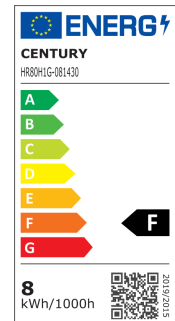

SFERA • HR80H1G-081430

HARMONY 80

8W (60W) • 806 Lm • 3000K • E14

Durata

≥10.000
Accensioni

Risparmio

Caratteristiche generali

General characteristics / Caractéristiques générales / Obecné vlastnosti / Allgemeine Merkmale / Características generales / Γενικά χαρακτηριστικά