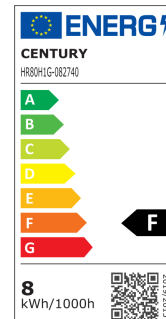

SFERA • HR80H1G-082740 HARMONY 80

8W (60W) • 806 Lm • 4000K • E27

Caratteristiche generali

General characteristics / Caractéristiques générales / Obecné vlastnosti / Allgemeine Merkmale / Características generales / Geniká charaktiristiká