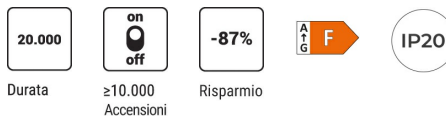

SFERA • HR80H1G-082740 HARMONY 80

8W (60W) • 806 Lm • 4000K • E27

Caratteristiche generali

General characteristics / Caractéristiques générales / Obecné vlastnosti / Allgemeine Merkmale / Características generales / Geniká charaktiristiká