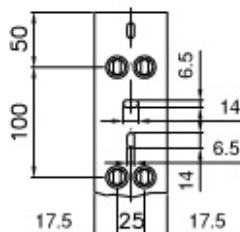

Codice: 01856

Colore: BIANCO RAL 9001

Unita di misura: metri

m/p imballo: 24 m

Prezzo unitario euro: 8,02

Disponibilità: prodotto gestito a magazzino

Certificazioni:

EN 50085-2-1

60 x 60

A = 2970 mm²

[Aggiungi al Preventivo](#)

[Informazioni tecniche](#)

[Disegni tecnici](#)

[Richiesta di Informazioni](#)

Numero verde 800 281525