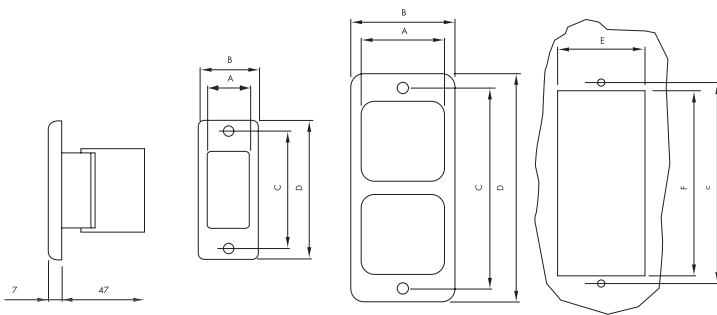

## PLANCE DA TAVOLO

**GW 24 018 - GW 24 019**  
4 POSTI

**GW 24 020 - GW 24 021**  
6 POSTI

4 POSTI - 126  
6 POSTI - 181

Coppia di serraggio viti: 0,8 Nm

## SCATOLE DA PARETE PER PLACCHE TOP SYSTEM

3 POSTI  
**GW 22 471**

4 POSTI  
**GW 22 472**

Coppia di serraggio viti: 0,8 Nm

## PLACCHE PER PROFILATI

1 POSTO  
2 POSTI

2+2 POSTI

DIMENSIONI DELLO SCASSO

	GW 24 009 GW 24 008	GW 24 010 GW 24 011	GW 24 022 GW 24 023
A	1 POSTO	2 POSTI	2+2 POSTI
B	34	57	57
C	66,5	66,5	117
D	80	80	130
E	27,5	50,5	50,5
F	54	54	106