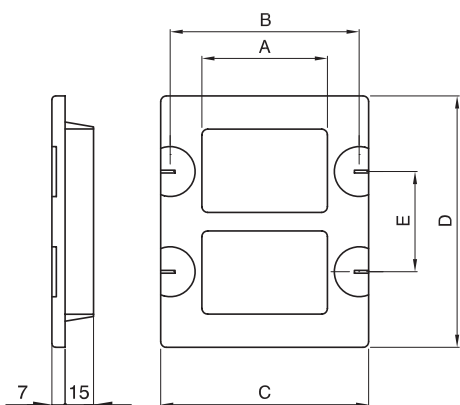

## PLACCHE TOP SYSTEM

1 POSTO - 2 POSTI - 3 POSTI

4 POSTI

6 POSTI

4 + 4 POSTI

6 + 6 POSTI

## PLACCHE VIRNA

	A	B	C	D	E	F	G
1 POSTO	80	116,5	23	45,7	-	7	9,5
2 POSTI	80	116,5	46,4	45,7	-		9,5
3 POSTI	80	116,5	69,4	45,7	-	7	9,5
4 POSTI	80	139,6	92,6	45,7	-	7	9,5
6 POSTI	80	190	138,8	45,7	-	4,3	9,5
(4+4) 8 POSTI	137,2	143,8	92,6	45,7	57,5	4,3	10,5
(6+6) 12 POSTI	137,2	190	138,8	45,7	57,5	4,3	10,5

## PLACCHE COMPACT

1 POSTO - 2 POSTI - 3 POSTI - 4 POSTI

3 + 3 POSTI

Compact					
Codice	GW 24 001	GW 24 002	GW 24 003	GW 24 004	GW 24 005
A	1 POSTO	2 POSTI	3 POSTI	4 POSTI	3 + 3 POSTI
B	83,5	83,5	83,5	108,5	83,5
C	110	110	110	134	110
D	80	80	80	80	133
E	-	-	-	-	51