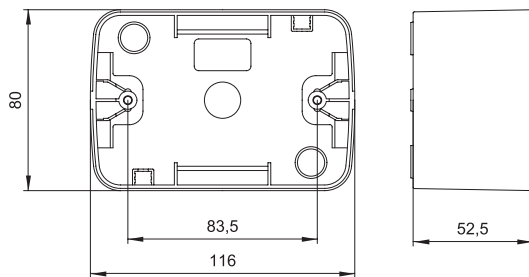

## PLACCHE COMPACT

1 POSTO - 2 POSTI - 3 POSTI - 4 POSTI

3 + 3 POSTI

Compact					
Codice	GW 24 001	GW 24 002	GW 24 003	GW 24 004	GW 24 005
A	1 POSTO	2 POSTI	3 POSTI	4 POSTI	3 + 3 POSTI
B	83,5	83,5	83,5	108,5	83,5
C	110	110	110	134	110
D	80	80	80	80	133
E	-	-	-	-	51

## PLANCE DA TAVOLO

**GW 24 018 - GW 24 019**  
4 POSTI

**GW 24 020 - GW 24 021**  
6 POSTI

4 POSTI - 126  
6 POSTI - 181

Coppia di serraggio viti: 0,8 Nm

## SCATOLE DA PARETE PER PLACCHE TOP SYSTEM

3 POSTI  
**GW 22 471**

4 POSTI  
**GW 22 472**

Coppia di serraggio viti: 0,8 Nm

## PLACCHE PER PROFILATI

1 POSTO  
2 POSTI

2+2 POSTI

DIMENSIONI DELLO SCASSO

	GW 24 009 GW 24 008	GW 24 010 GW 24 011	GW 24 022 GW 24 023
A	1 POSTO	2 POSTI	2+2 POSTI
B	34	57	57
C	66,5	66,5	117
D	80	80	130
E	27,5	50,5	50,5
F	54	54	106