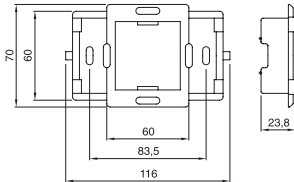

## Tabelle dimensionali

### SUPPORTI PER PLACCHE TOP SYSTEM - VIRNA

2 POSTI  
GW 24 262

3 POSTI - GW 24 201  
4 POSTI - GW 24 202

Codice	GW 24 201	GW 24 202	GW 24 230
A	3 POSTI	4 POSTI	6 POSTI
B	62	62	70
C	116	140	190
D	83,5	108,5	100
E	18,5	18,5	18,5
F	-	-	60