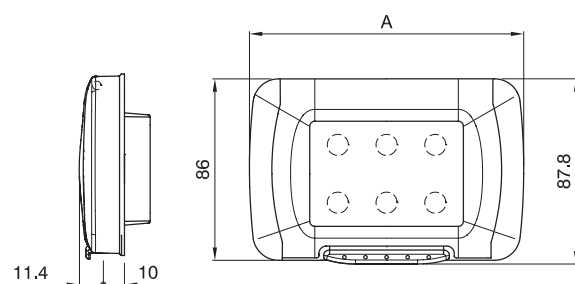

PLACCHE STAGNE

3 POSTI - 4 POSTI

Codice		A
GW 22 451	3 POSTI	130
GW 22 452		
GW 22 453		
GW 22 461	4 POSTI	153
GW 22 462		
GW 22 463