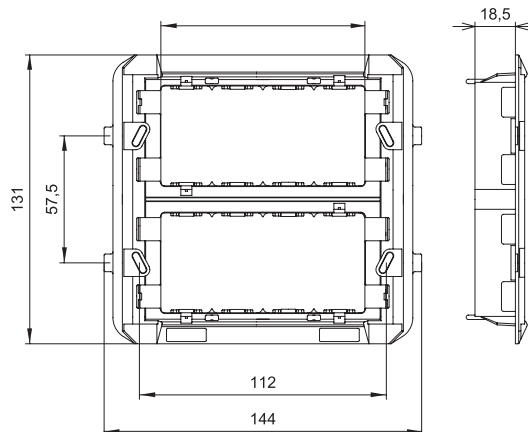

## Tabelle dimensionali

### SUPPORTI PER PLACCHE TOP SYSTEM - VIRNA

2 POSTI  
GW 24 262

3 POSTI - GW 24 201  
4 POSTI - GW 24 202

Codice	GW 24 201	GW 24 202	GW 24 230
A	3 POSTI	4 POSTI	6 POSTI
B	62	62	70
C	116	140	190
D	83,5	108,5	100
E	18,5	18,5	18,5
F	-	-	60

6 POSTI  
GW 24 230

4 + 4 POSTI  
GW 24 240

6 + 6 POSTI  
GW 24 241

## PLACCHE TOP SYSTEM

1 POSTO - 2 POSTI - 3 POSTI

4 POSTI

6 POSTI

4 + 4 POSTI

6 + 6 POSTI