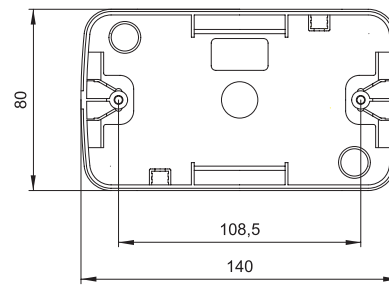

## PLANCE DA TAVOLO

**GW 24 018 - GW 24 019**  
4 POSTI

**GW 24 020 - GW 24 021**  
6 POSTI

4 POSTI - 126  
6 POSTI - 181

Coppia di serraggio viti: 0,8 Nm

## SCATOLE DA PARETE PER PLACCHE TOP SYSTEM

3 POSTI  
**GW 22 471**

4 POSTI  
**GW 22 472**

Coppia di serraggio viti: 0,8 Nm

## PLACCHE PER PROFILATI

1 POSTO  
2 POSTI

2+2 POSTI

DIMENSIONI DELLO SCASSO

	GW 24 009 GW 24 008	GW 24 010 GW 24 011	GW 24 022 GW 24 023
A	1 POSTO	2 POSTI	2+2 POSTI
B	34	57	57
C	66,5	66,5	117
D	80	80	130
E	27,5	50,5	50,5
F	54	54	106