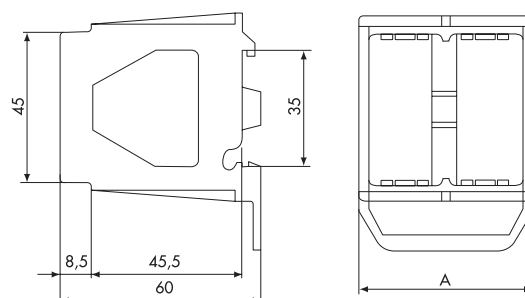

## PLANCE DA TAVOLO

**GW 24 018 - GW 24 019**  
4 POSTI

**GW 24 020 - GW 24 021**  
6 POSTI

4 POSTI - 126  
6 POSTI - 181

Coppia di serraggio viti: 0,8 Nm

## PLACCHE PER PROFILATI

1 POSTO  
2 POSTI

2+2 POSTI

DIMENSIONI DELLO SCASSO

	GW 24 009 GW 24 008	GW 24 010 GW 24 011	GW 24 022 GW 24 023
A	1 POSTO	2 POSTI	2+2 POSTI
B	34	57	57
C	66,5	66,5	117
D	80	80	130
E	27,5	50,5	50,5
F	54	54	106

## SUPPORTO GUIDA DIN

	GW 26 410	GW 26 409
A	52,5	26,5

	SCATOLE DA INCASSO	SUPPORTI	DISPOSITIVI
3M	 GW 24 403  GW 24 403 PM	 GW 24 201  GW 24 262  GW 24 201	   
4M	 GW 24 404  GW 24 404 PM	 GW 24 202	 
6M	 GW 24 406  GW 24 406 PM	 GW 24 230	
4+4M	 GW 24 237  GW 24 237 PM	 GW 24 240	 
6+6M	 GW 24 238	 GW 24 241	 
2M	 GW 24 231	 GW 24 262	