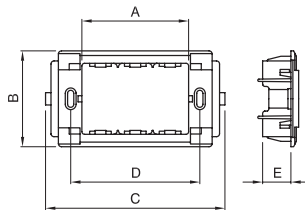

## Tabelle dimensionali

### SUPPORTI PER PLACCHE TOP SYSTEM - VIRNA

2 POSTI  
GW 24 262

3 POSTI - GW 24 201  
4 POSTI - GW 24 202

Codice	GW 24 201	GW 24 202	GW 24 230
A	3 POSTI	4 POSTI	6 POSTI
B	62	62	70
C	116	140	190
D	83,5	108,5	100
E	18,5	18,5	18,5
F	-	-	60