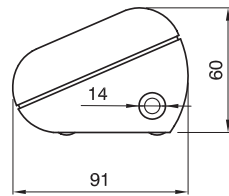

## PLACCHE VIRNA

	A	B	C	D	E	F	G
1 POSTO	80	116,5	23	45,7	-	7	9,5
2 POSTI	80	116,5	46,4	45,7	-		9,5
3 POSTI	80	116,5	69,4	45,7	-	7	9,5
4 POSTI	80	139,6	92,6	45,7	-	7	9,5
6 POSTI	80	190	138,8	45,7	-	4,3	9,5
(4+4) 8 POSTI	137,2	143,8	92,6	45,7	57,5	4,3	10,5
(6+6) 12 POSTI	137,2	190	138,8	45,7	57,5	4,3	10,5

## PLACCHE COMPACT

1 POSTO - 2 POSTI - 3 POSTI - 4 POSTI

3 + 3 POSTI

Compact					
Codice	GW 24 001	GW 24 002	GW 24 003	GW 24 004	GW 24 005
A	1 POSTO	2 POSTI	3 POSTI	4 POSTI	3 + 3 POSTI
B	83,5	83,5	83,5	108,5	83,5
C	110	110	110	134	110
D	80	80	80	80	133
E	-	-	-	-	51

## PLANCE DA TAVOLO

**GW 24 018 - GW 24 019**  
4 POSTI

**GW 24 020 - GW 24 021**  
6 POSTI

4 POSTI - 126  
6 POSTI - 181

Coppia di serraggio viti: 0,8 Nm