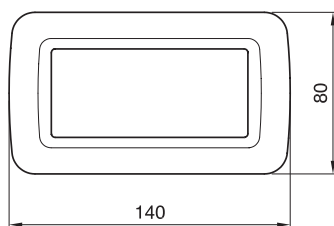

## Tabelle dimensionali

### SUPPORTI PER PLACCHE TOP SYSTEM - VIRNA

2 POSTI  
GW 24 262

3 POSTI - GW 24 201  
4 POSTI - GW 24 202

Codice	GW 24 201	GW 24 202	GW 24 230
A	3 POSTI	4 POSTI	6 POSTI
B	62	62	70
C	116	140	190
D	83,5	108,5	100
E	18,5	18,5	18,5
F	-	-	60

6 POSTI  
GW 24 230

4 + 4 POSTI  
GW 24 240

6 + 6 POSTI  
GW 24 241

## PLACCHE TOP SYSTEM

1 POSTO - 2 POSTI - 3 POSTI

4 POSTI

6 POSTI

4 + 4 POSTI

6 + 6 POSTI