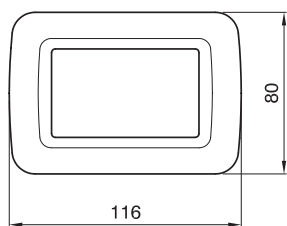

## Tabelle dimensionali

### SUPPORTI PER PLACCHE TOP SYSTEM - VIRNA

2 POSTI  
GW 24 262

3 POSTI - GW 24 201  
4 POSTI - GW 24 202

Codice	GW 24 201	GW 24 202	GW 24 230
A	3 POSTI	4 POSTI	6 POSTI
B	62	62	70
C	116	140	190
D	83,5	108,5	100
E	18,5	18,5	18,5
F	-	-	60

6 POSTI  
GW 24 230

4 + 4 POSTI  
GW 24 240

6 + 6 POSTI  
GW 24 241

## PLACCHE TOP SYSTEM

1 POSTO - 2 POSTI - 3 POSTI

4 POSTI

6 POSTI

4 + 4 POSTI

6 + 6 POSTI