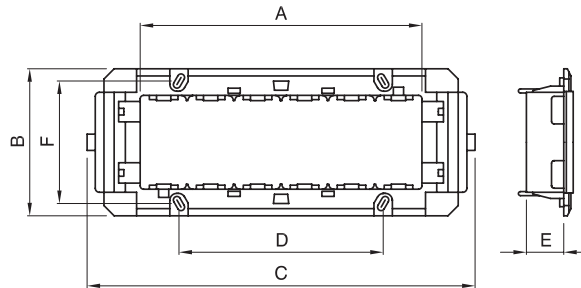

## Tabelle dimensionali

### SUPPORTI PER PLACCHE TOP SYSTEM - VIRNA

2 POSTI  
GW 24 262

3 POSTI - GW 24 201  
4 POSTI - GW 24 202

Codice	GW 24 201	GW 24 202	GW 24 230
A	3 POSTI	4 POSTI	6 POSTI
B	62	62	70
C	116	140	190
D	83,5	108,5	100
E	18,5	18,5	18,5
F	-	-	60

6 POSTI  
GW 24 230

4 + 4 POSTI  
GW 24 240

6 + 6 POSTI  
GW 24 241

## PLACCHE TOP SYSTEM

1 POSTO - 2 POSTI - 3 POSTI

4 POSTI

6 POSTI

4 + 4 POSTI

6 + 6 POSTI