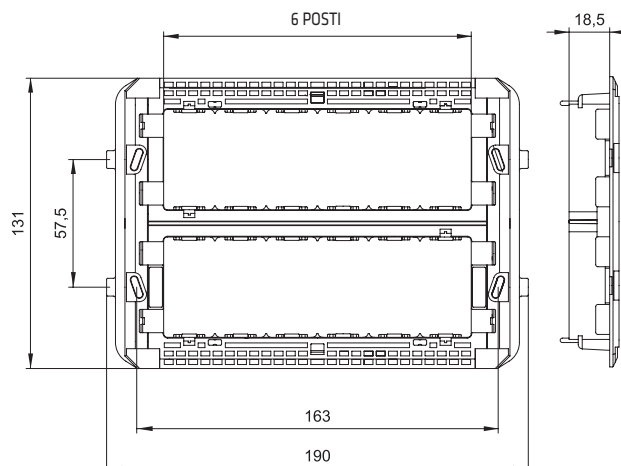

## Tabelle dimensionali

### SUPPORTI PER PLACCHE TOP SYSTEM - VIRNA

2 POSTI  
GW 24 262

3 POSTI - GW 24 201  
4 POSTI - GW 24 202

Codice	GW 24 201	GW 24 202	GW 24 230
A	3 POSTI	4 POSTI	6 POSTI
B	62	62	70
C	116	140	190
D	83,5	108,5	100
E	18,5	18,5	18,5
F	-	-	60

6 POSTI  
GW 24 230

4 + 4 POSTI  
GW 24 240

6 + 6 POSTI  
GW 24 241

## PLACCHE TOP SYSTEM

1 POSTO - 2 POSTI - 3 POSTI

4 POSTI

6 POSTI

4 + 4 POSTI

6 + 6 POSTI