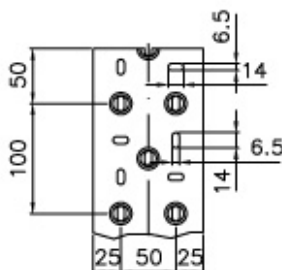

*Codice:* 01868

*Colore:* BIANCO RAL 9001

*Unita di misura:* metri

*m/p imballo:* 16 m

*Prezzo unitario euro:* 17,54

*Disponibilità:* prodotto gestito a magazzino

**Certificazioni:**

EN 50085-2-1

100 x 80

A = 6940 mm<sup>2</sup>

[Aggiungi al Preventivo](#)

[Informazioni tecniche](#)

[Disegni tecnici](#)

[Richiesta di Informazioni](#)

Numero verde 800 281525