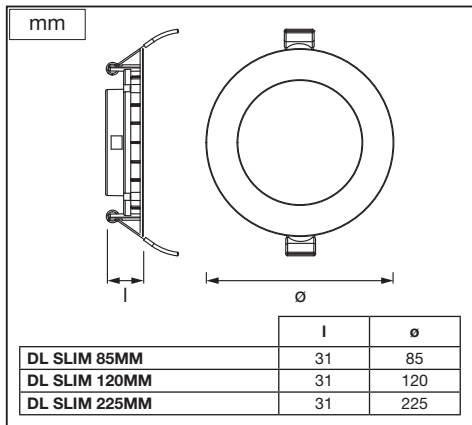

DOWNLIGHT SLIM

	EAN	W	lm Light Source	lm Output	K	IP	°(°C)	V~	mA	Hz	DF	▽(°)	📐	👤 g
DL SLIM 85MM 4.5W 3000K 230V WT	4058075573055	4.5	480	240	3000	20	-20...+40	220- 240	60	50/60	≥0.5	110	15000	60
DL SLIM 120MM 8W 3000K 230V WT	4058075573079	8	800	550	3000	20	-20...+40	220- 240	80	50/60	≥0.5	110	15000	99
DL SLIM 225MM 22W 3000K 230V WT	4058075573093	22	2400	2000	3000	20	-20...+40	220- 240	150	50/60	≥0.7	110	15000	254
DL SLIM 85MM 4.5W 4000K 230V WT	4058075573116	4.5	480	240	4000	20	-20...+40	220- 240	60	50/60	≥0.5	110	15000	60
DL SLIM 120MM 8W 4000K 230V WT	4058075573130	8	800	550	4000	20	-20...+40	220- 240	80	50/60	≥0.5	110	15000	99
DL SLIM 225MM 22W 4000K 230V WT	4058075573154	22	2400	2000	4000	20	-20...+40	220- 240	150	50/60	≥0.7	110	15000	254
DL SLIM 85MM 4.5W 6500K 230V WT	4058075573178	4.5	480	240	6500	20	-20...+40	220- 240	60	50/60	≥0.5	110	15000	60
DL SLIM 120MM 8W 6500K 230V WT	4058075573192	8	800	550	6500	20	-20...+40	220- 240	80	50/60	≥0.5	110	15000	99
DL SLIM 225MM 22W 6500K 230V WT	4058075573215	22	2400	2000	6500	20	-20...+40	220- 240	150	50/60	≥0.7	110	15000	254
DL SET 3X4.5W SLIM 85MM3000K 230VWT	4058075629387	3x 4.5	3x 480	3x 240	3000	20	-20...+40	220- 240	3x 60	50/60	≥0.5	110	15000	180
DL SET 3X8W SLIM 120MM 3000K 230VWT	4058075629400	3x 8	3x 800	3x 550	3000	20	-20...+40	220- 240	3x 80	50/60	≥0.5	110	15000	297