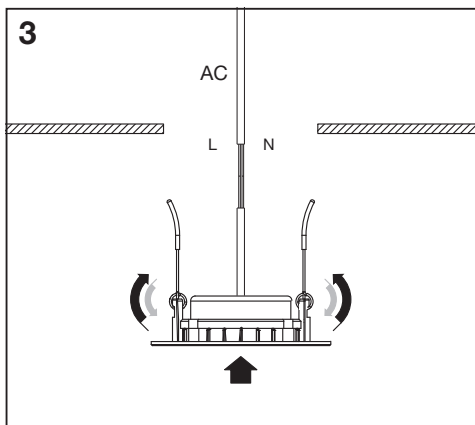

DOWNLIGHT SLIM

	EAN	W	lm Light Source	lm Output	K	IP	°(°C)	V~	mA	Hz	DF	▽(°)	📐	👤 g
DL SLIM 85MM 4.5W 3000K 230V WT	4058075573055	4.5	480	240	3000	20	-20...+40	220- 240	60	50/60	≥0.5	110	15000	60
DL SLIM 120MM 8W 3000K 230V WT	4058075573079	8	800	550	3000	20	-20...+40	220- 240	80	50/60	≥0.5	110	15000	99
DL SLIM 225MM 22W 3000K 230V WT	4058075573093	22	2400	2000	3000	20	-20...+40	220- 240	150	50/60	≥0.7	110	15000	254
DL SLIM 85MM 4.5W 4000K 230V WT	4058075573116	4.5	480	240	4000	20	-20...+40	220- 240	60	50/60	≥0.5	110	15000	60
DL SLIM 120MM 8W 4000K 230V WT	4058075573130	8	800	550	4000	20	-20...+40	220- 240	80	50/60	≥0.5	110	15000	99
DL SLIM 225MM 22W 4000K 230V WT	4058075573154	22	2400	2000	4000	20	-20...+40	220- 240	150	50/60	≥0.7	110	15000	254
DL SLIM 85MM 4.5W 6500K 230V WT	4058075573178	4.5	480	240	6500	20	-20...+40	220- 240	60	50/60	≥0.5	110	15000	60
DL SLIM 120MM 8W 6500K 230V WT	4058075573192	8	800	550	6500	20	-20...+40	220- 240	80	50/60	≥0.5	110	15000	99
DL SLIM 225MM 22W 6500K 230V WT	4058075573215	22	2400	2000	6500	20	-20...+40	220- 240	150	50/60	≥0.7	110	15000	254
DL SET 3X4.5W SLIM 85MM3000K 230VWT	4058075629387	3x 4.5	3x 480	3x 240	3000	20	-20...+40	220- 240	3x 60	50/60	≥0.5	110	15000	180
DL SET 3X8W SLIM 120MM 3000K 230VWT	4058075629400	3x 8	3x 800	3x 550	3000	20	-20...+40	220- 240	3x 80	50/60	≥0.5	110	15000	297