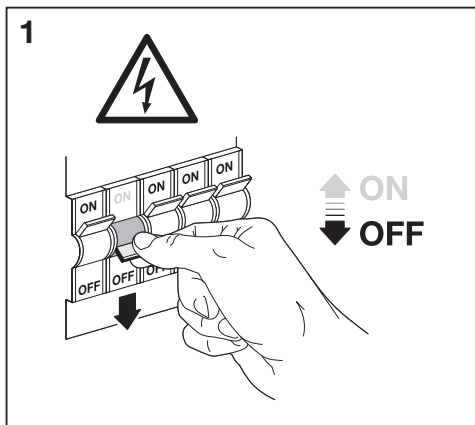

DOWNLIGHT SLIM

	EAN	W	lm Light Source	lm Output	K	IP	°(°C)	V~	mA	Hz	DF	▽(°)	📐	👤 g
DL SLIM 85MM 4.5W 3000K 230V WT	4058075573055	4.5	480	240	3000	20	-20...+40	220- 240	60	50/60	≥0.5	110	15000	60
DL SLIM 120MM 8W 3000K 230V WT	4058075573079	8	800	550	3000	20	-20...+40	220- 240	80	50/60	≥0.5	110	15000	99
DL SLIM 225MM 22W 3000K 230V WT	4058075573093	22	2400	2000	3000	20	-20...+40	220- 240	150	50/60	≥0.7	110	15000	254
DL SLIM 85MM 4.5W 4000K 230V WT	4058075573116	4.5	480	240	4000	20	-20...+40	220- 240	60	50/60	≥0.5	110	15000	60
DL SLIM 120MM 8W 4000K 230V WT	4058075573130	8	800	550	4000	20	-20...+40	220- 240	80	50/60	≥0.5	110	15000	99
DL SLIM 225MM 22W 4000K 230V WT	4058075573154	22	2400	2000	4000	20	-20...+40	220- 240	150	50/60	≥0.7	110	15000	254
DL SLIM 85MM 4.5W 6500K 230V WT	4058075573178	4.5	480	240	6500	20	-20...+40	220- 240	60	50/60	≥0.5	110	15000	60
DL SLIM 120MM 8W 6500K 230V WT	4058075573192	8	800	550	6500	20	-20...+40	220- 240	80	50/60	≥0.5	110	15000	99
DL SLIM 225MM 22W 6500K 230V WT	4058075573215	22	2400	2000	6500	20	-20...+40	220- 240	150	50/60	≥0.7	110	15000	254
DL SET 3X4.5W SLIM 85MM3000K 230VWT	4058075629387	3x 4.5	3x 480	3x 240	3000	20	-20...+40	220- 240	3x 60	50/60	≥0.5	110	15000	180
DL SET 3X8W SLIM 120MM 3000K 230VWT	4058075629400	3x 8	3x 800	3x 550	3000	20	-20...+40	220- 240	3x 80	50/60	≥0.5	110	15000	297