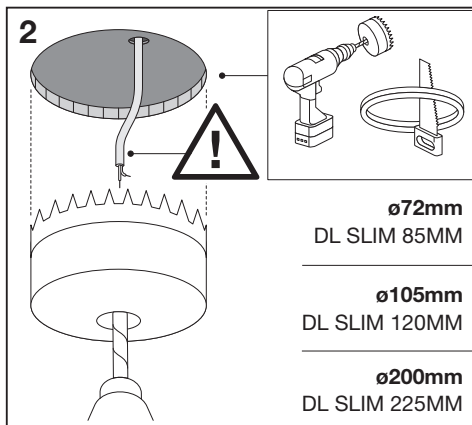

DOWNLIGHT SLIM

	EAN	W	lm Light Source	lm Output	K	IP	°(°C)	V~	mA	Hz	DF	▽(°)	📐	👤 g
DL SLIM 85MM 4.5W 3000K 230V WT	4058075573055	4.5	480	240	3000	20	-20...+40	220- 240	60	50/60	≥0.5	110	15000	60
DL SLIM 120MM 8W 3000K 230V WT	4058075573079	8	800	550	3000	20	-20...+40	220- 240	80	50/60	≥0.5	110	15000	99
DL SLIM 225MM 22W 3000K 230V WT	4058075573093	22	2400	2000	3000	20	-20...+40	220- 240	150	50/60	≥0.7	110	15000	254
DL SLIM 85MM 4.5W 4000K 230V WT	4058075573116	4.5	480	240	4000	20	-20...+40	220- 240	60	50/60	≥0.5	110	15000	60
DL SLIM 120MM 8W 4000K 230V WT	4058075573130	8	800	550	4000	20	-20...+40	220- 240	80	50/60	≥0.5	110	15000	99
DL SLIM 225MM 22W 4000K 230V WT	4058075573154	22	2400	2000	4000	20	-20...+40	220- 240	150	50/60	≥0.7	110	15000	254
DL SLIM 85MM 4.5W 6500K 230V WT	4058075573178	4.5	480	240	6500	20	-20...+40	220- 240	60	50/60	≥0.5	110	15000	60
DL SLIM 120MM 8W 6500K 230V WT	4058075573192	8	800	550	6500	20	-20...+40	220- 240	80	50/60	≥0.5	110	15000	99
DL SLIM 225MM 22W 6500K 230V WT	4058075573215	22	2400	2000	6500	20	-20...+40	220- 240	150	50/60	≥0.7	110	15000	254
DL SET 3X4.5W SLIM 85MM3000K 230VWT	4058075629387	3x 4.5	3x 480	3x 240	3000	20	-20...+40	220- 240	3x 60	50/60	≥0.5	110	15000	180
DL SET 3X8W SLIM 120MM 3000K 230VWT	4058075629400	3x 8	3x 800	3x 550	3000	20	-20...+40	220- 240	3x 80	50/60	≥0.5	110	15000	297