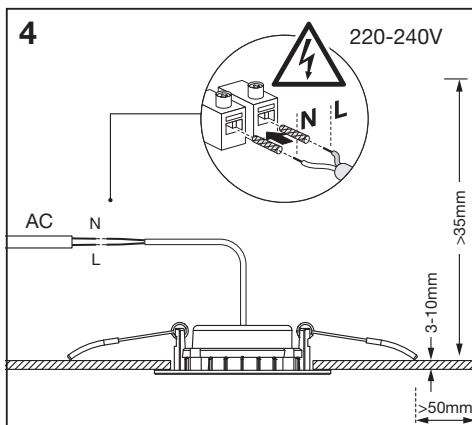

DOWNLIGHT SLIM

	EAN	W	lm Light Source	lm Output	K	IP	°(°C)	V~	mA	Hz	DF	▽(°)	📐	👤 g
DL SLIM 85MM 4.5W 3000K 230V WT	4058075573055	4.5	480	240	3000	20	-20...+40	220- 240	60	50/60	≥0.5	110	15000	60
DL SLIM 120MM 8W 3000K 230V WT	4058075573079	8	800	550	3000	20	-20...+40	220- 240	80	50/60	≥0.5	110	15000	99
DL SLIM 225MM 22W 3000K 230V WT	4058075573093	22	2400	2000	3000	20	-20...+40	220- 240	150	50/60	≥0.7	110	15000	254
DL SLIM 85MM 4.5W 4000K 230V WT	4058075573116	4.5	480	240	4000	20	-20...+40	220- 240	60	50/60	≥0.5	110	15000	60
DL SLIM 120MM 8W 4000K 230V WT	4058075573130	8	800	550	4000	20	-20...+40	220- 240	80	50/60	≥0.5	110	15000	99
DL SLIM 225MM 22W 4000K 230V WT	4058075573154	22	2400	2000	4000	20	-20...+40	220- 240	150	50/60	≥0.7	110	15000	254
DL SLIM 85MM 4.5W 6500K 230V WT	4058075573178	4.5	480	240	6500	20	-20...+40	220- 240	60	50/60	≥0.5	110	15000	60
DL SLIM 120MM 8W 6500K 230V WT	4058075573192	8	800	550	6500	20	-20...+40	220- 240	80	50/60	≥0.5	110	15000	99
DL SLIM 225MM 22W 6500K 230V WT	4058075573215	22	2400	2000	6500	20	-20...+40	220- 240	150	50/60	≥0.7	110	15000	254
DL SET 3X4.5W SLIM 85MM3000K 230VWT	4058075629387	3x 4.5	3x 480	3x 240	3000	20	-20...+40	220- 240	3x 60	50/60	≥0.5	110	15000	180
DL SET 3X8W SLIM 120MM 3000K 230VWT	4058075629400	3x 8	3x 800	3x 550	3000	20	-20...+40	220- 240	3x 80	50/60	≥0.5	110	15000	297