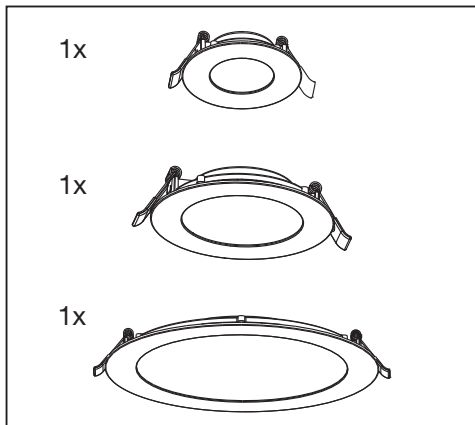

DOWNLIGHT SLIM

	EAN	W	lm Light Source	lm Output	K	IP	°(°C)	V~	mA	Hz	DF	▽(°)	📐	👤 g
DL SLIM 85MM 4.5W 3000K 230V WT	4058075573055	4.5	480	240	3000	20	-20...+40	220- 240	60	50/60	≥0.5	110	15000	60
DL SLIM 120MM 8W 3000K 230V WT	4058075573079	8	800	550	3000	20	-20...+40	220- 240	80	50/60	≥0.5	110	15000	99
DL SLIM 225MM 22W 3000K 230V WT	4058075573093	22	2400	2000	3000	20	-20...+40	220- 240	150	50/60	≥0.7	110	15000	254
DL SLIM 85MM 4.5W 4000K 230V WT	4058075573116	4.5	480	240	4000	20	-20...+40	220- 240	60	50/60	≥0.5	110	15000	60
DL SLIM 120MM 8W 4000K 230V WT	4058075573130	8	800	550	4000	20	-20...+40	220- 240	80	50/60	≥0.5	110	15000	99
DL SLIM 225MM 22W 4000K 230V WT	4058075573154	22	2400	2000	4000	20	-20...+40	220- 240	150	50/60	≥0.7	110	15000	254
DL SLIM 85MM 4.5W 6500K 230V WT	4058075573178	4.5	480	240	6500	20	-20...+40	220- 240	60	50/60	≥0.5	110	15000	60
DL SLIM 120MM 8W 6500K 230V WT	4058075573192	8	800	550	6500	20	-20...+40	220- 240	80	50/60	≥0.5	110	15000	99
DL SLIM 225MM 22W 6500K 230V WT	4058075573215	22	2400	2000	6500	20	-20...+40	220- 240	150	50/60	≥0.7	110	15000	254
DL SET 3X4.5W SLIM 85MM3000K 230VWT	4058075629387	3x 4.5	3x 480	3x 240	3000	20	-20...+40	220- 240	3x 60	50/60	≥0.5	110	15000	180
DL SET 3X8W SLIM 120MM 3000K 230VWT	4058075629400	3x 8	3x 800	3x 550	3000	20	-20...+40	220- 240	3x 80	50/60	≥0.5	110	15000	297