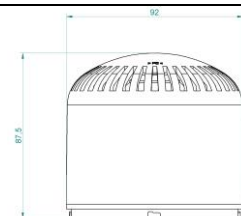

CE, UL, EAC

FISSAGGIO

MOUNTING
FIXATION

MODULARE

Modular
Modulaire

DISEGNO

TECHNICAL DRAWING
DESSIN

Dati diffusi a solo scopo informativo. Sirena S.p.A. puo' modificare i dati in qualsiasi momento senza preavviso.
These data are disclosed only for information purposes. Sirena S.p.A. reserves the right to modify them at any time without prior notice.
Les données ne sont divulguées qu'à titre d'information. Sirena S.p.A. se réserve la faculté de les modifier à tout moment sans préavis