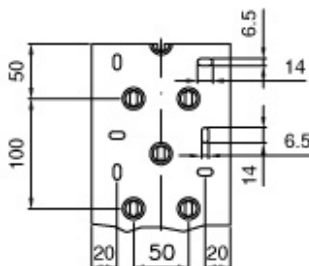

*Codice:* 01870

*Colore:* BIANCO RAL 9001

*Unita di misura:* metri

*m/p imballo:* 16 m

*Prezzo unitario euro:* 20,82

*Disponibilità:* prodotto gestito a magazzino

**Certificazioni:**

EN 50085-2-1

120 x 80

A = 8410 mm<sup>2</sup>

[Aggiungi al Preventivo](#)

[Informazioni tecniche](#)

[Disegni tecnici](#)

[Richiesta di Informazioni](#)

Numero verde 800 281525