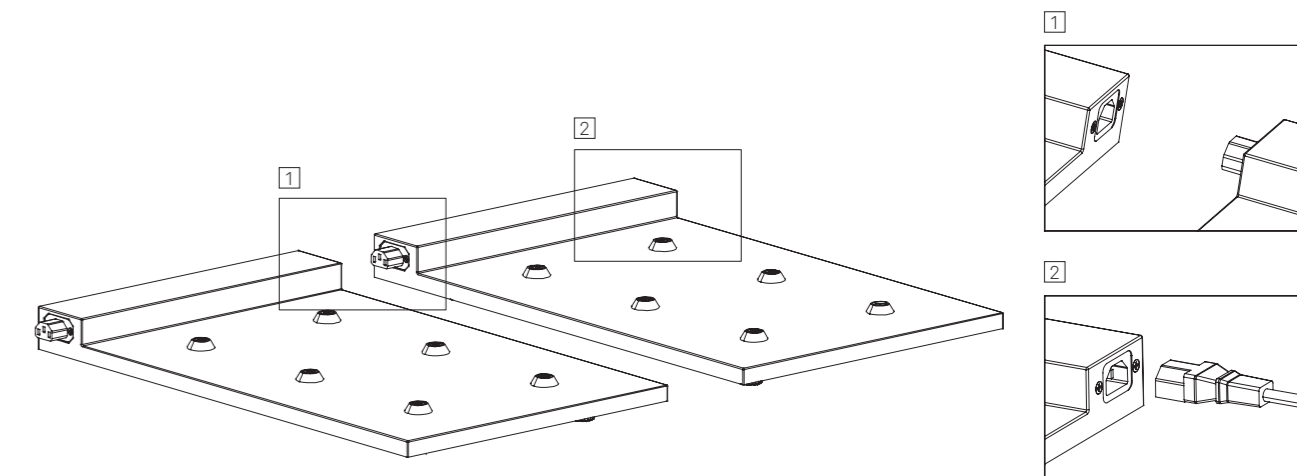

Modulare fino a 50pz Modular up to 50pcs

** Prezzo consigliato al pubblico IVA esclusa / Suggested retail price without VAT