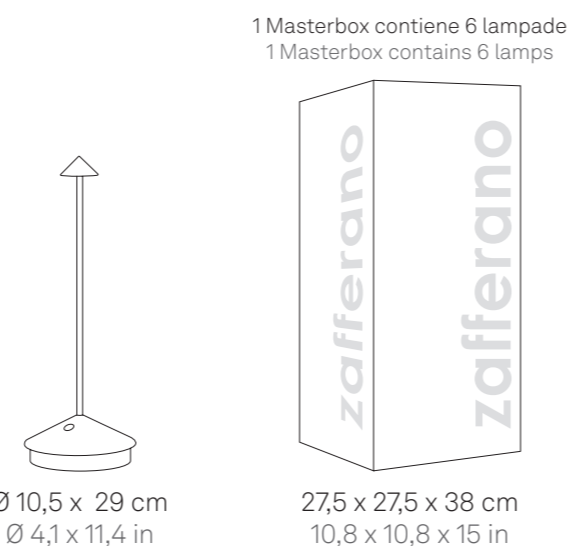

1 Masterbox contiene 6 lampade
1 Masterbox contains 6 lamps

Ø 10,5 x 29 cm
Ø 4,1 x 11,4 in

27,5 x 27,5 x 38 cm
10,8 x 10,8 x 15 in