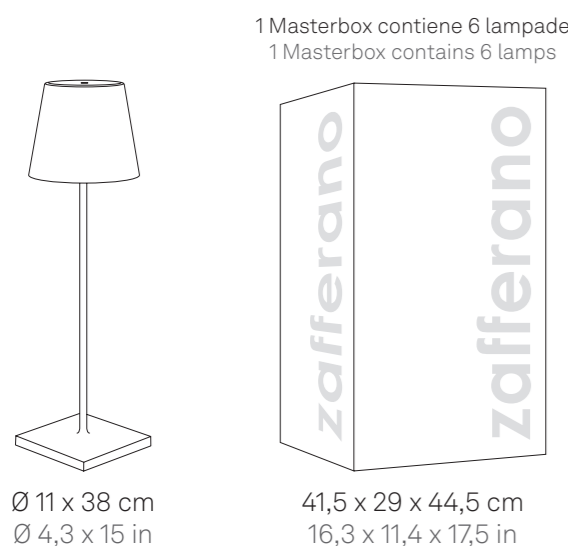

Poldina

Nella confezione In the box	6 x Poldina tavolo Pro (LD0340) 6 x Poldina table lamp Pro (LD0340)	€ 676,00*

Dati tecnici Technical data

LED DIMMER | 2200-2700-3000 K
CRI>80 | 2,2 W | 234-251-256 lm
5Vdc max 1A | 50-60 Hz | 100-240 V
IP65

Corpo in pressofusione di alluminio verniciato
Painted die-cast aluminum body

Schermo diffusore in policarbonato
Polycarbonate diffuser

Adatta all'uso esterno (lampada IP65) e interno (lampada su base di ricarica IP20)
Suitable for outdoor (lamp IP65) and indoor use (lamp on charging base IP20)

Durata di circa 12 h alla massima potenza
Battery lasts about 12 h at full power

Tempo di ricarica a 1A: 6/7 h
Charging time at 1A: 6/7 h

Pacco batteria al litio ricaricabile e sostituibile
Rechargeable and replaceable lithium battery pack

Avvertenze Remarks

Base di ricarica a contatto e caricatore **non inclusi**
Contact charging base and charger **not included**

1 Masterbox contiene 6 lampade
1 Masterbox contains 6 lamps

Ø 11 x 38 cm
Ø 4,3 x 15 in

41,5 x 29 x 44,5 cm
16,3 x 11,4 x 17,5 in