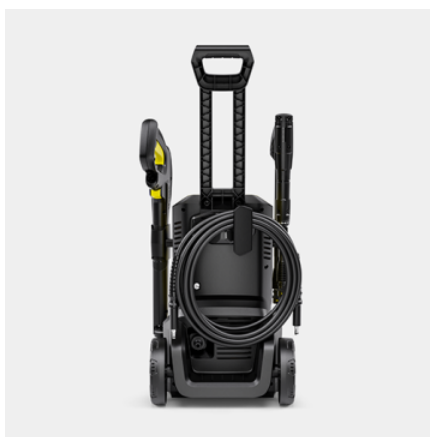

K 4 BLACK HOME

K 4 Black Home è ideale per la pulizia di auto, vialetti e superfici esterne. Lavasuperfici T 5 incluso.

Made in Germany

Codice prodotto

1.679-503.0

Dati tecnici

EAN Code		4066529068088
Allacciamento elettrico	V / Hz	220 - 240 / 50 - 60
Pressione	bar	20 - max. 130
Portata	l/h	max. 420
Resa per area	m ² /h	30
Temperatura ingresso acqua	°C	max. 40
Potenza allacciata	W	1800
Cavo di alimentazione	m	5
Peso senza accessori	kg	5,5
Peso con imballo	kg	9,4
Dimensioni (Lu x La x H)	mm	302 x 346 x 849

Dotazione

Kit casa		K3 Power Control: T1 Pulitore Superfici, detergente "Patio & Deck" da 0.5l
Prolunga lancia		■
Pistola Alta Pressione		G 180 Q
Lancia Vario Power		■
Ugello rotante		■
Tubo alta pressione	m	6
Applicazione detergente tramite		Aspirazione
Filtro idrico integrato		■
Raccordo tubo da giardino da 3/4"		■

Stoccaggio ordinato

- Conservare il tubo, le lance, la pistola e il cavo in modo salvaspazio e ordinato.

Sistema Quick Connect

- Il tubo flessibile ad alta pressione è facile da manovrare, facendo clic rapidamente dentro e fuori dal dispositivo e dalla pistola. Ciò consente di risparmiare tempo e fatica.