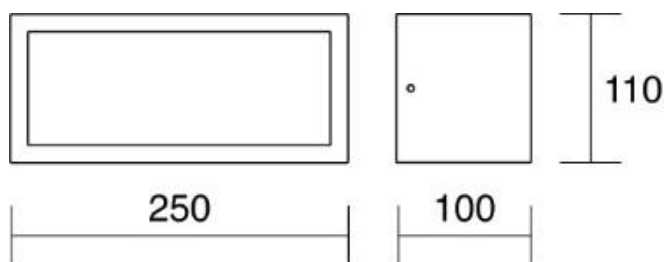

Déco

530 - 531 - 532 - 528

Lampada da parete in alluminio, montaggio in aderenza tramite supporto in metallo.

Installazione	A parete
Ambiente	Per interni, per esterno
Finitura	Sabbiata
Peso	1,01 kg
Fonti luminose disponibili	E27
Tensione	220-240V
Potenza	MAX 60W
Lampadina inclusa	No
Materiali principali	Alluminio, PMMA
Conformità	  
Classe di isolamento	1

ISYLUCE®

Déco

Scheda tecnica

530
Bianco

531
Antracite

532
Corten

528
Nero