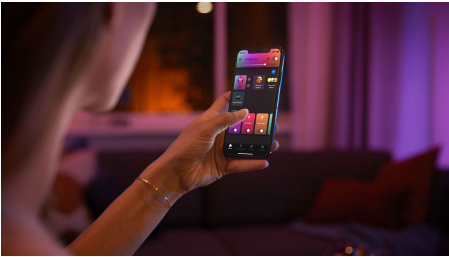

Semplice illuminazione connessa

"Wow" è l'unico modo per descrivere la lampada Datura. Due sorgenti luminose a colori, controllabili separatamente, si combinano per creare effetti di luce colorata unici.

Semplice illuminazione intelligente

- Controlla fino a 10 luci in una volta sola con l'app Bluetooth
- Controlla le luci con la tua voce*
- Crea un'esperienza luminosa personalizzata con soluzioni colorate e intelligenti
- Crea l'atmosfera giusta con luce bianca tenue
- Ottieni le ricette luminose perfette per le tue attività quotidiane
- Sblocca la serie completa di funzioni dell'illuminazione connessa con Hue Bridge

In evidenza

Controlla fino a 10 luci in una volta sola con l'app Bluetooth

Con l'app Bluetooth di Hue puoi controllare le luci intelligenti all'interno di una stanza. Aggiungi fino a 10 luci intelligenti e controllale con facilità dal tuo dispositivo mobile.