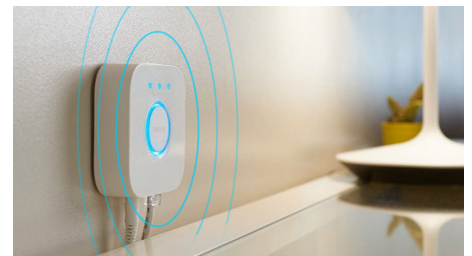

Otteni le ricette luminose perfette per le tue attività quotidiane

Semplificati la giornata e rendila più piacevole con quattro ricette luminose già programmate e preparate appositamente per le tue attività quotidiane: Energia, Concentrazione, Lettura e Relax. Le scene dalle tonalità fredde, Energia e Concentrazione, ti aiutano ad affrontare la mattinata e a non distrarti, mentre le scene più calde, Lettura e Relax, favoriscono una buona lettura e ti permettono di calmare la mente.

Sblocca la serie completa di funzioni dell'illuminazione connessa con Hue Bridge

Hue Bridge sblocca le funzionalità che rendono l'illuminazione connessa davvero connessa: controllo anche fuori casa, controllo vocale, illuminazione automatizzata e molto altro. Aggiungi un dispositivo Hue Bridge alla tua configurazione per creare esperienze coinvolgenti, sfruttare una tecnologia sicura e affidabile e altro ancora. Hue Bridge è la chiave per un'illuminazione connessa come non l'hai mai vista prima.