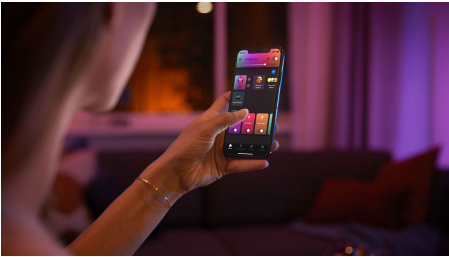

## Semplice illuminazione connessa

"Wow" è l'unico modo per descrivere la lampada Datura. Due sorgenti luminose a colori, controllabili separatamente, si combinano per creare effetti di luce colorata unici.

### Semplice illuminazione intelligente

- Controlla fino a 10 luci in una volta sola con l'app Bluetooth
- Controlla le luci con la tua voce\*
- Crea un'esperienza luminosa personalizzata con soluzioni colorate e intelligenti
- Crea l'atmosfera giusta con luce bianca tenue
- Ottieni le ricette luminose perfette per le tue attività quotidiane
- Sblocca la serie completa di funzioni dell'illuminazione connessa con Hue Bridge

# In evidenza

**Controlla fino a 10 luci in una volta sola con l'app Bluetooth**

Con l'app Bluetooth di Hue puoi controllare le luci intelligenti all'interno di una stanza. Aggiungi fino a 10 luci intelligenti e controllale con facilità dal tuo dispositivo mobile.