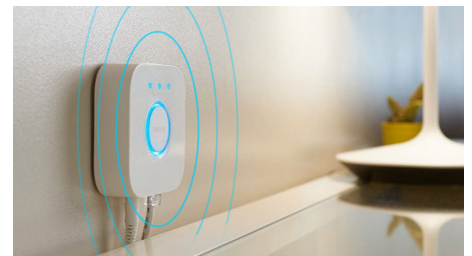

**Sblocca la serie completa di funzioni dell'illuminazione connessa con Hue Bridge**

Hue Bridge sblocca le funzionalità che rendono l'illuminazione connessa davvero connessa: controllo anche fuori casa, controllo vocale, illuminazione automatizzata e molto altro. Aggiungi un dispositivo Hue Bridge alla tua configurazione per creare esperienze coinvolgenti, sfruttare una tecnologia sicura e affidabile e altro ancora. Hue Bridge è la chiave per un'illuminazione connessa come non l'hai mai vista prima.