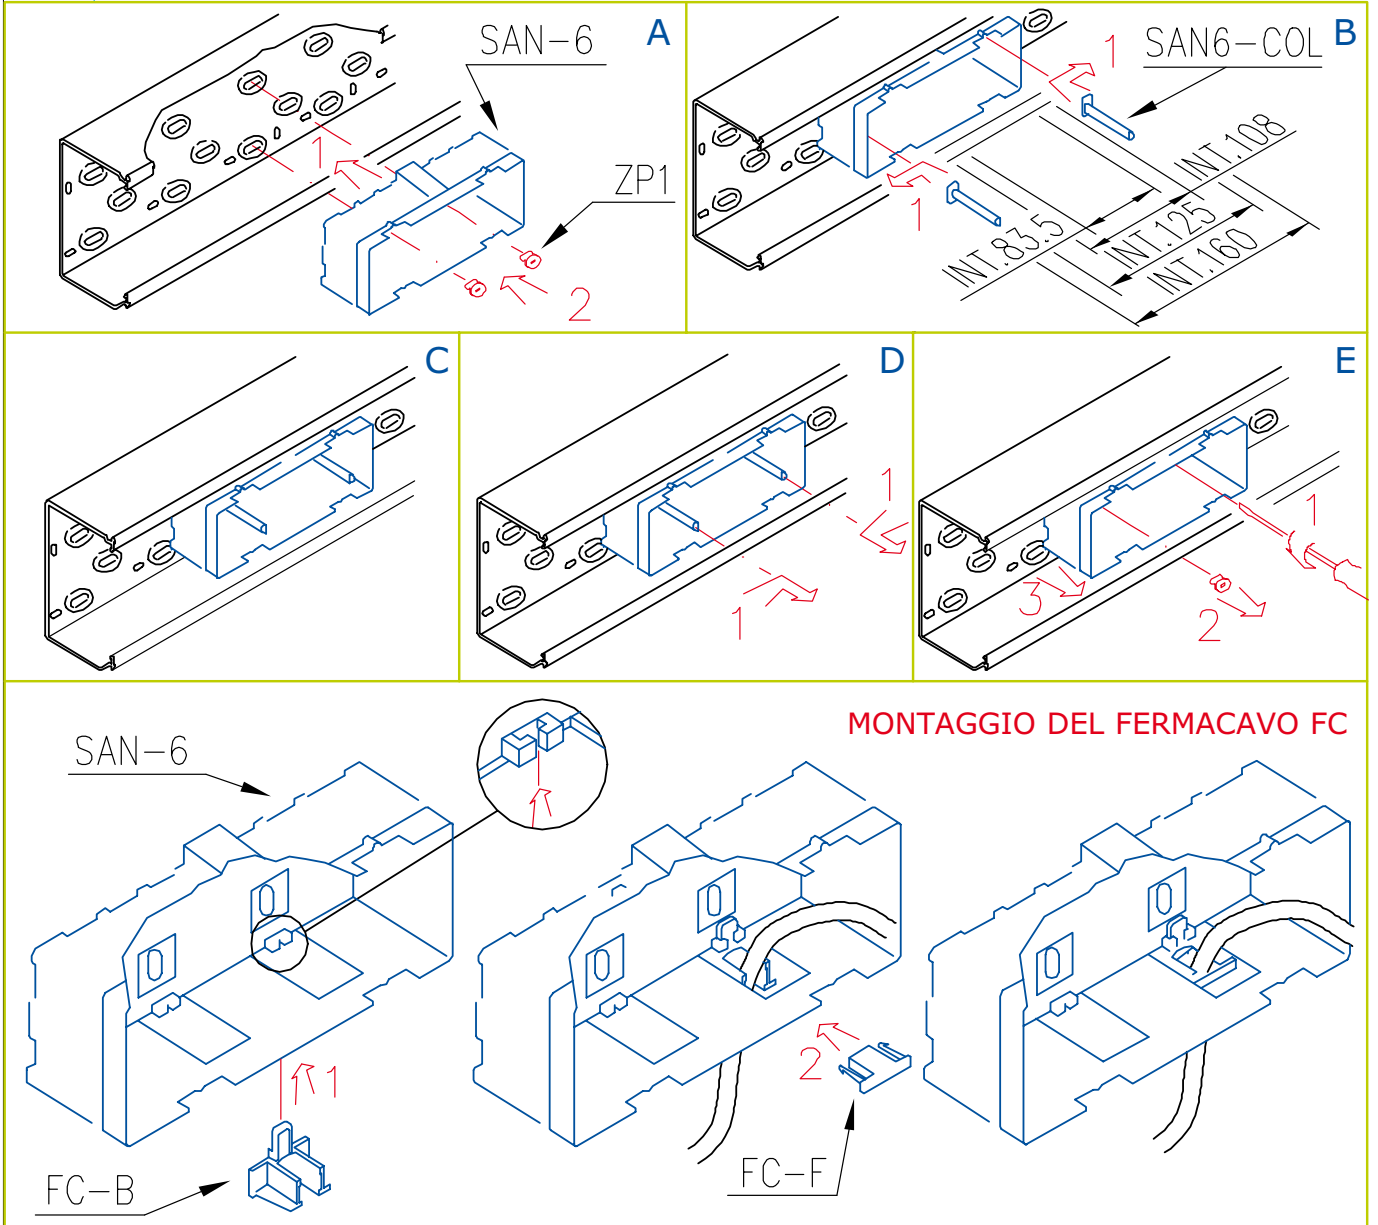

LINEE TA-N, OFFICE POLE, INKA, BIS

SAN-6 - SCATOLA PORTA APPARECCHI 6/4 MODULI - INTERASSE 100/108/160 - PROF. 57 MM

Montaggio (A,B,C)
Smontaggio (D,E)