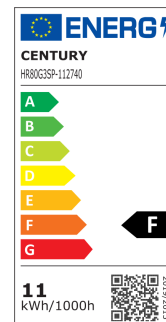

SPECIALE • CREPUSCOLARE SENSOR • HR80G3SP-112740 HARMONY 80

11W (75W) • 1055 Lm • 4000K • E27

Durata

≥10.000
Accensioni

Risparmio

Caratteristiche generali

General characteristics / Caractéristiques générales / Obecné vlastnosti / Allgemeine Merkmale / Características generales / Geniká charakteristiká