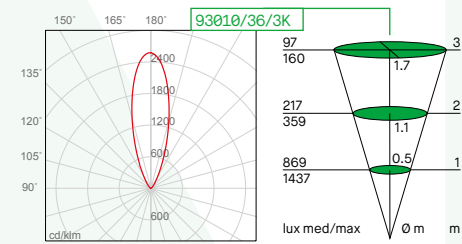

C/CASSA X 93010

La controcassa in policarbonato è inclusa nella confezione ma può essere anche ordinata separatamente.

The polycarbonate housing is included, but can be ordered separately if needed.

Boîtier d'encastrement en polycarbonate inclus dans l'emballage, mais il y a la possibilité de la commander séparément.

Polycarbonat Einbaugehäuse enthalten, kann aber auch separat bestellt werden.