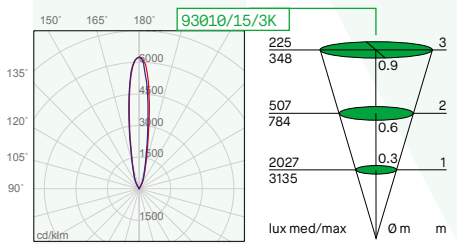

C/CASSA X 93010

La controcassa in policarbonato è inclusa nella confezione ma può essere anche ordinata separatamente.

The polycarbonate housing is included, but can be ordered separately if needed.

Boîtier d'encastrement en polycarbonate inclus dans l'emballage, mais il y a la possibilité de la commander séparément.

Polycarbonat Einbaugehäuse enthalten, kann aber auch separat bestellt werden.