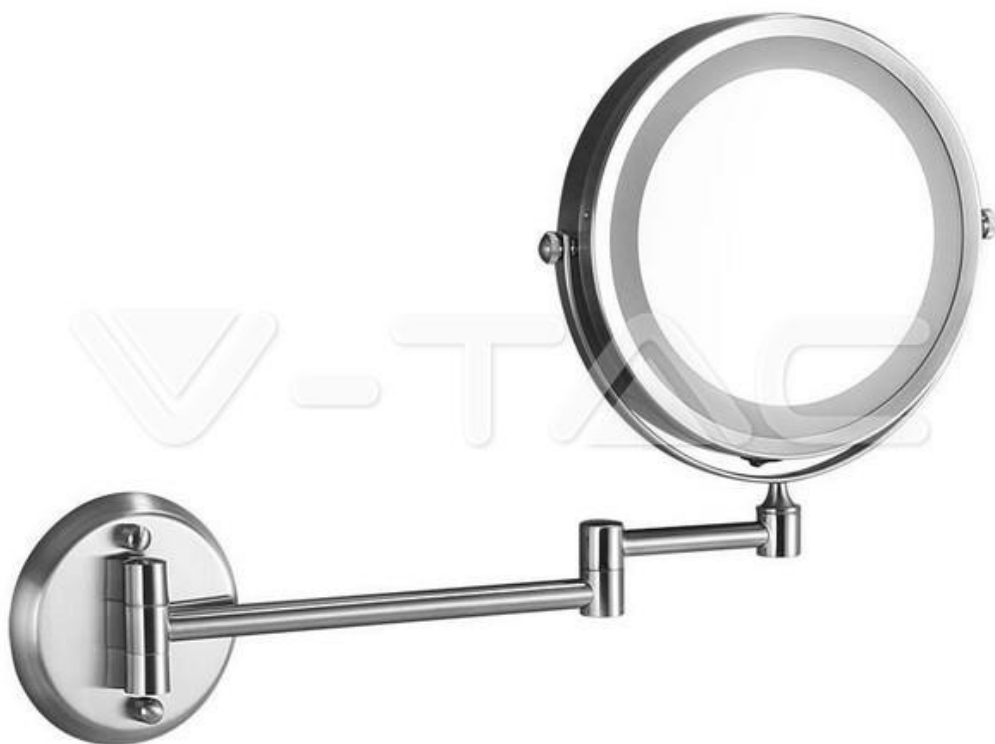

Lampada da specchio a LED 3W Montaggio a parete, 4 batterie AA, corpo in nichel

SKU: 6628 | VT: VT-7571

Caratteristiche del prodotto

Specchio a doppia faccia da 7 pollici (lente d'ingrandimento 1X / 3X)

Girevole a 360°

Braccio pieghevole ed estensibile

Batteria 4xAA (non inclusa)

Visione priva di riflessi, ombre e cristallina per molteplici scopi, come trucco, visione posteriore, rasatura, pinzette, inserimento di lenti a contatto, ecc.

Installazione

Adatto per l'uso nei bagni di casa, hotel e spa, ecc.

Downloads

Manual

Specifiche tecniche

Informazione generale

Tipo LED

SMD

Fascio Luminoso

150°

Dettagli corpo

Materiale

Plastico

Colore

Grigio

Funzionalità